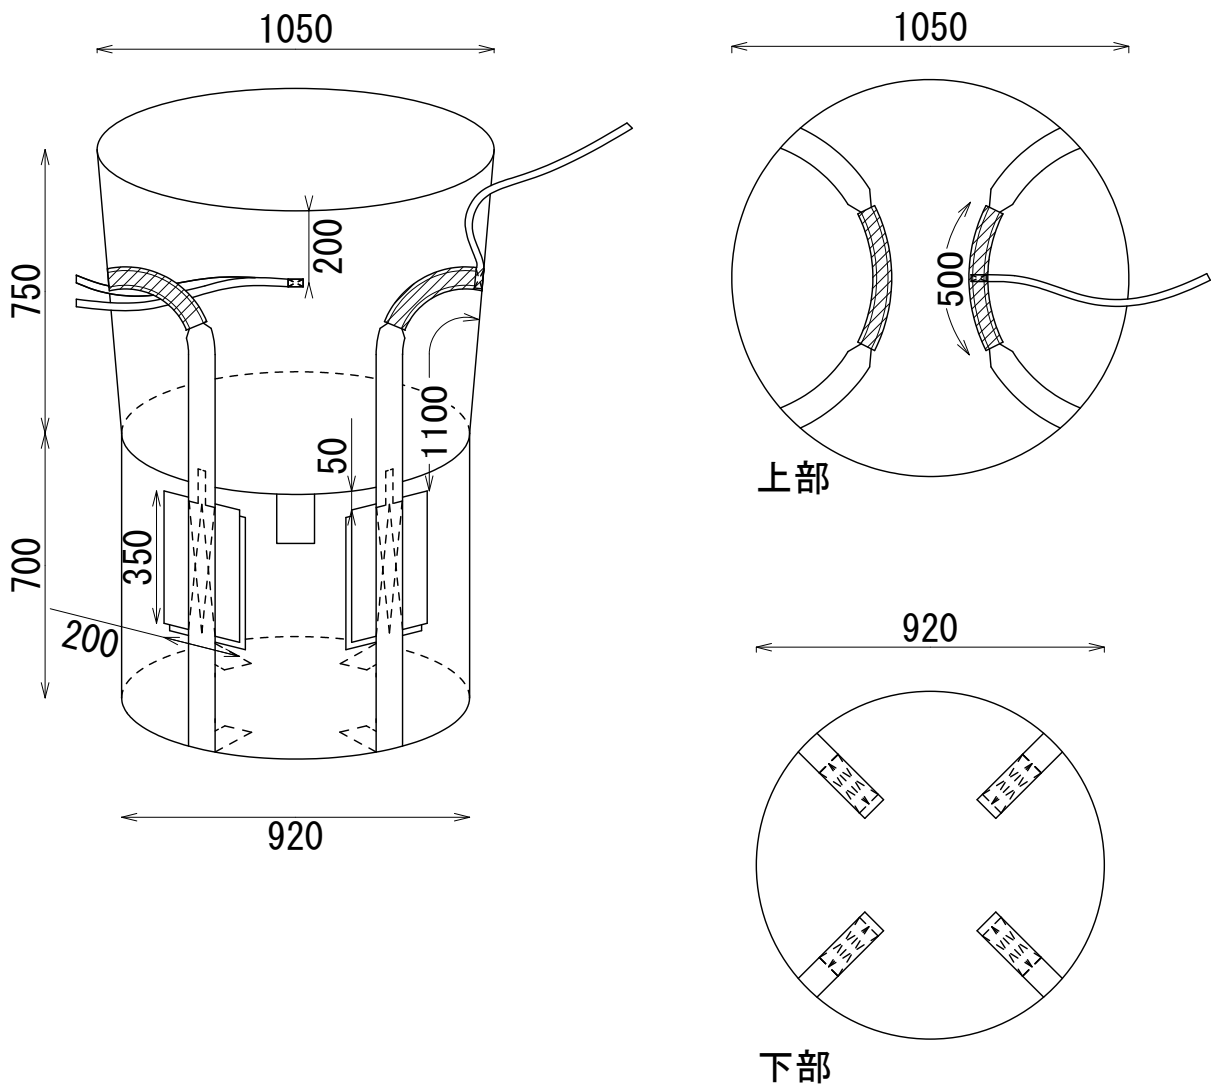

HS-002R-L-W 790625

丸型

容量: 465 L 1000kgタイプ

株式会社 平成