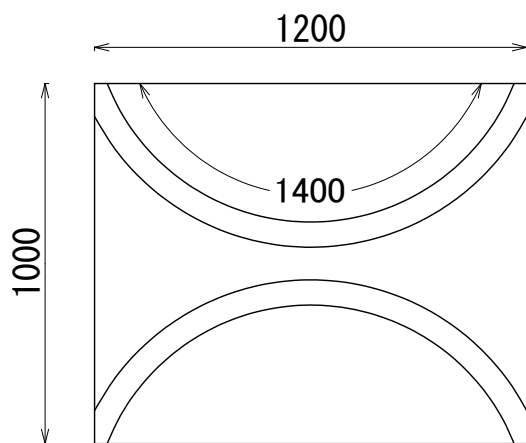

HS-004S 660724

角型 (底十字)

書類入れ付 (内側・外側)

容量: 1080 L (実質: 1296 L)

1000kgタイプ

上部

下部