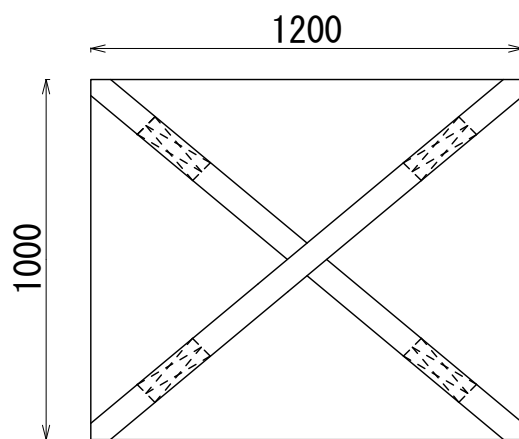

HS-004S 660724

角型 (底十字)

書類入れ付 (内側・外側)

容量: 1080 L (実質: 1296 L)

1000kgタイプ

上部

下部