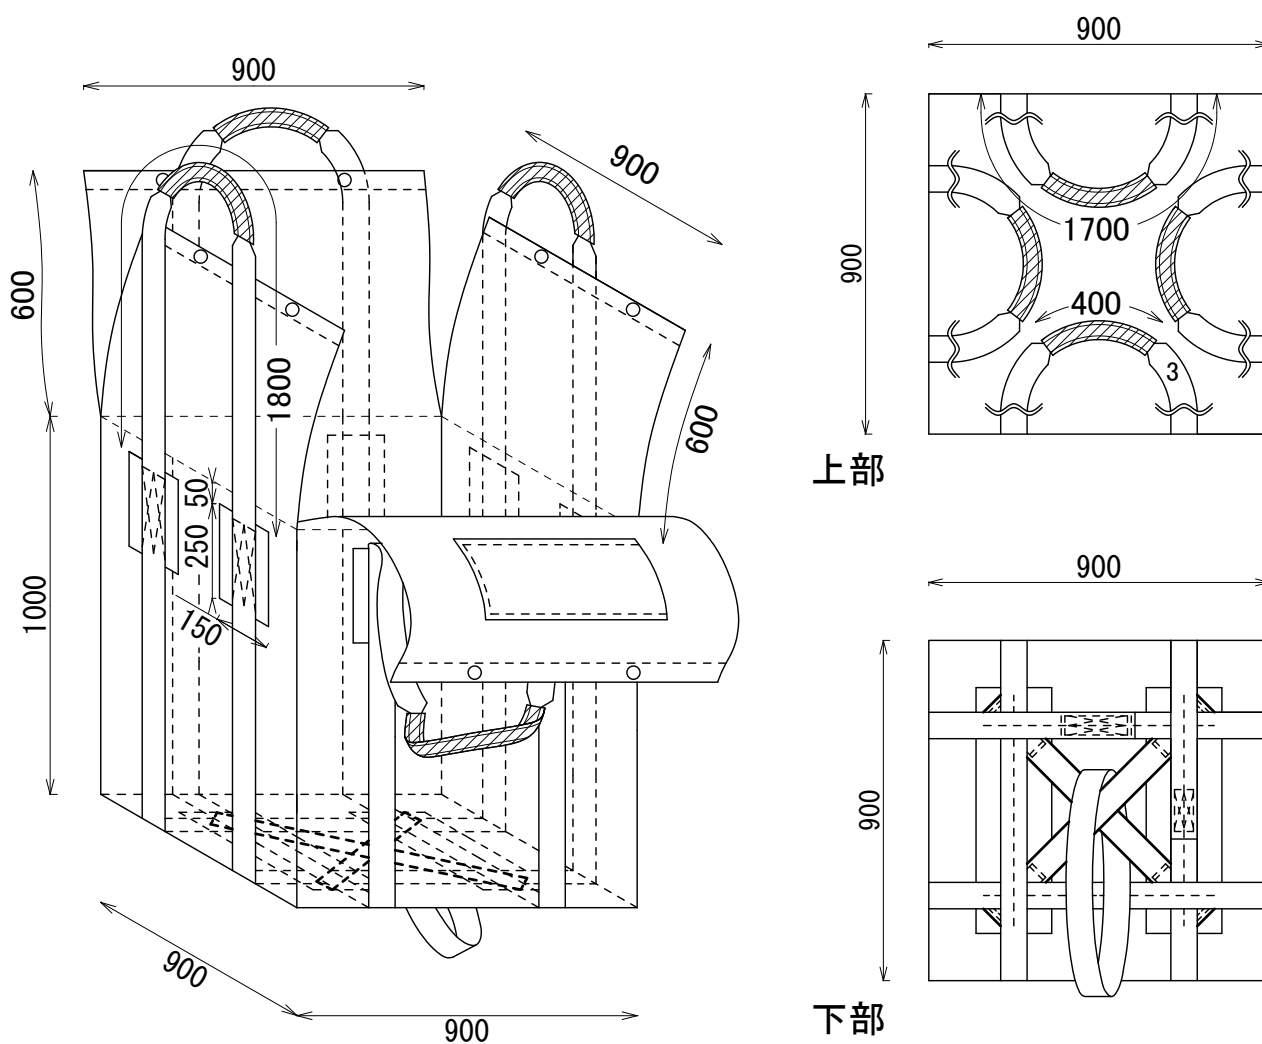

HS-004S-W 711022

角型 (4本ベルト)

反転ベルト・書類入れ付

容量 : 810 L (実質 : 972 L)

1000kgタイプ      ベルト : 青色

株式会社 平成