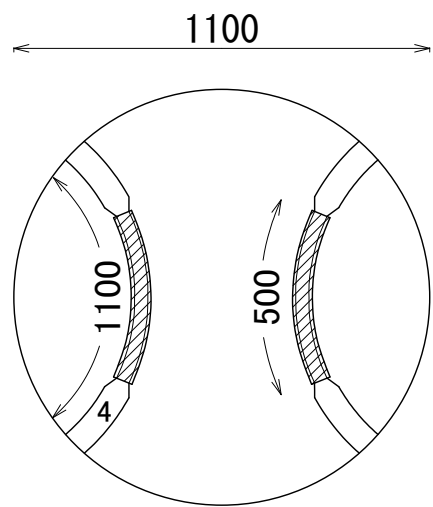

HS-002R-W 310318

丸型 (二本ベルト)

吊りベルト: 緑色

容量: 1045 L

500kgタイプ

上部

下部

株式会社 平成