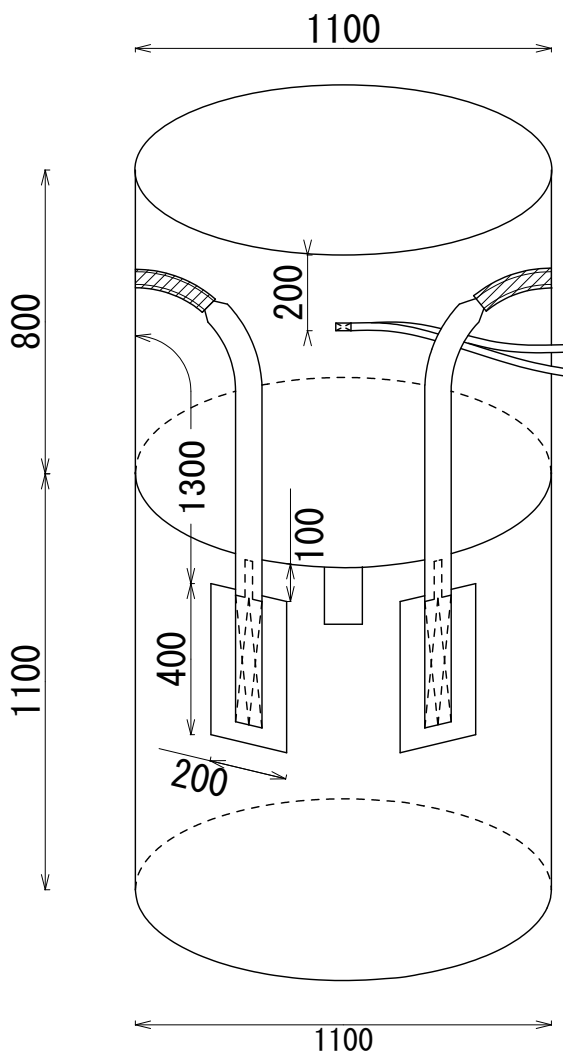

HS-002R-W 310318

丸型 (二本ベルト)

吊りベルト: 緑色

容量: 1045 L

500kgタイプ

上部

下部

株式会社 平成