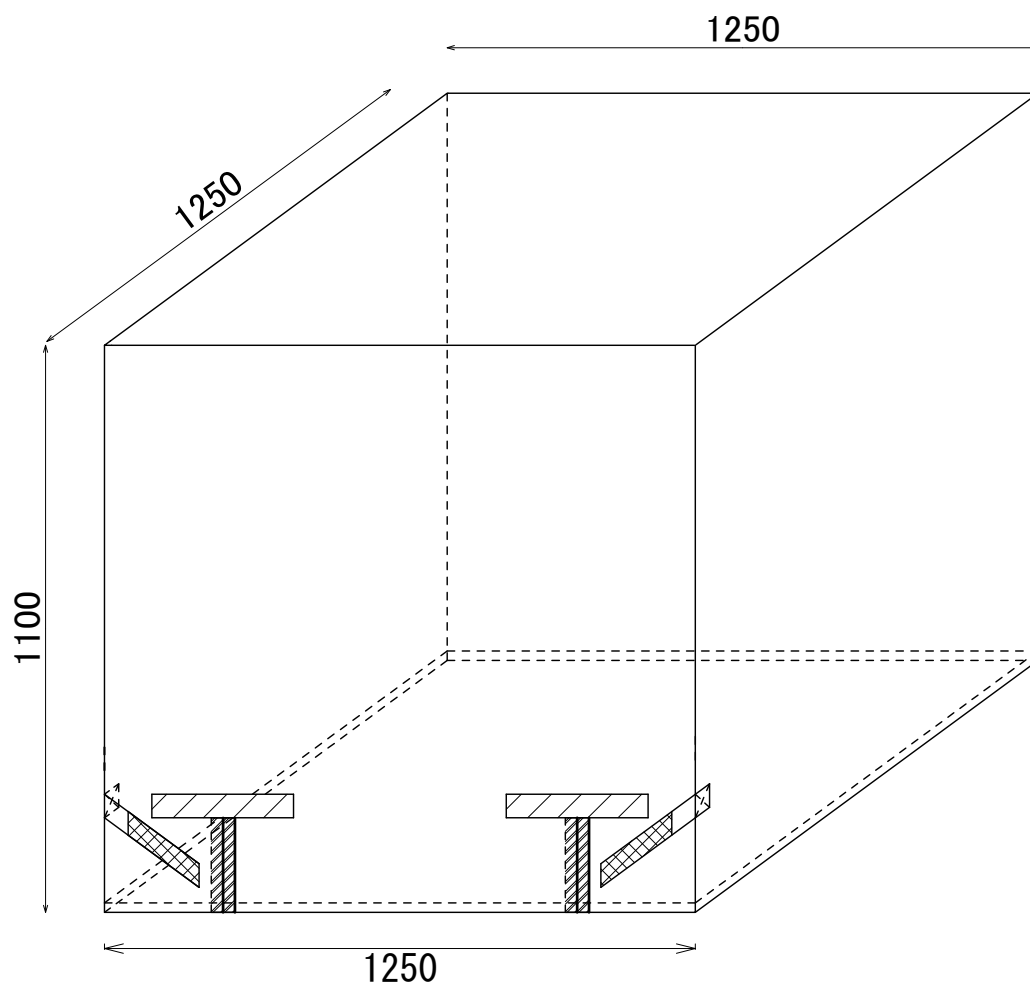

HS-941222 ( 1250 x 1250 )

パレットカバー

1250 W x 1250 L x 1100 H

UVシート 天面 #5000 OD/側面 #3400 SL

天面補強タイプ。

株式会社 平成