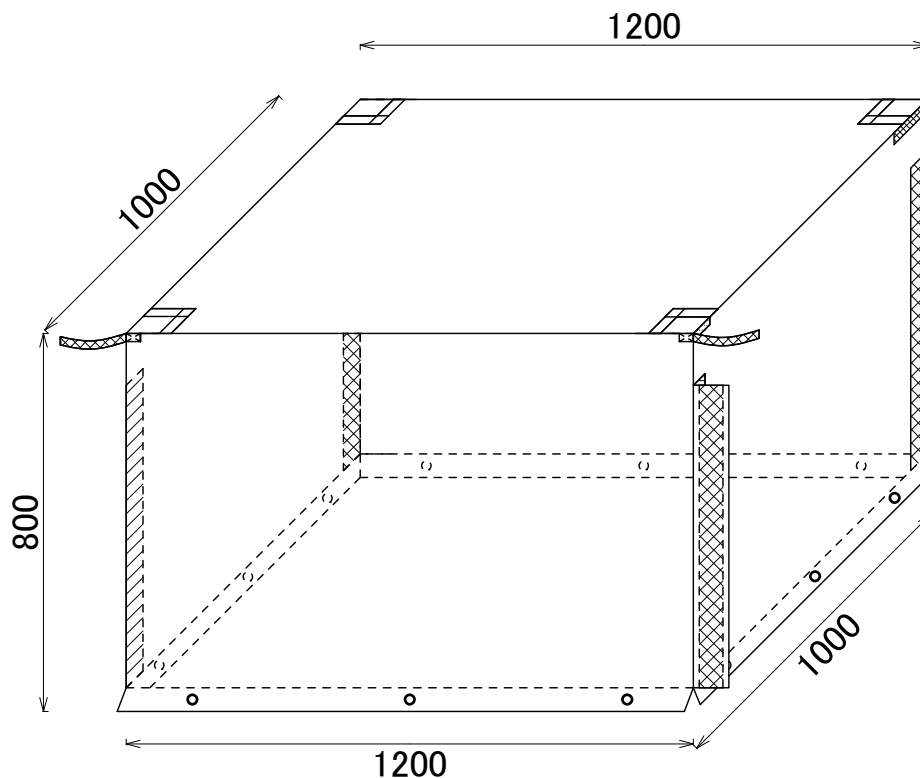

HS-650223 (1000 x 1200)

メッシュパレットカバー

0.25t 1000 W x 1200 L x 800 H

透明 PE糸入り

メッシュパレットの段積み用。

株式会社 平成