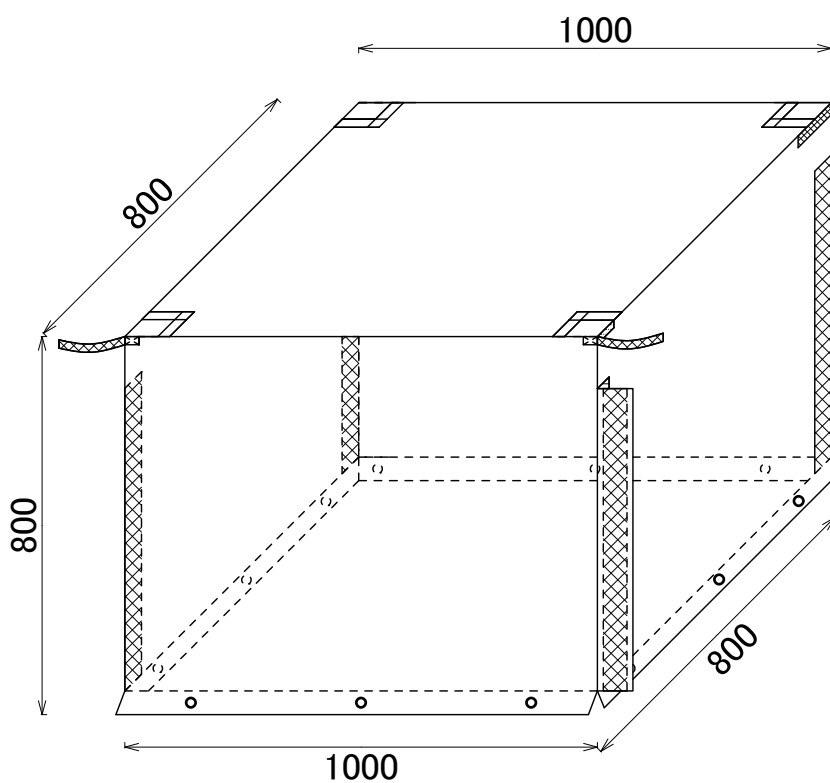

HS-340423 (800 x 1000)

メッシュパレットカバー

0.25t 800 W x 1000 L x 800 H

透明 PE糸入り

メッシュパレットの段積み用。

株式会社 平成