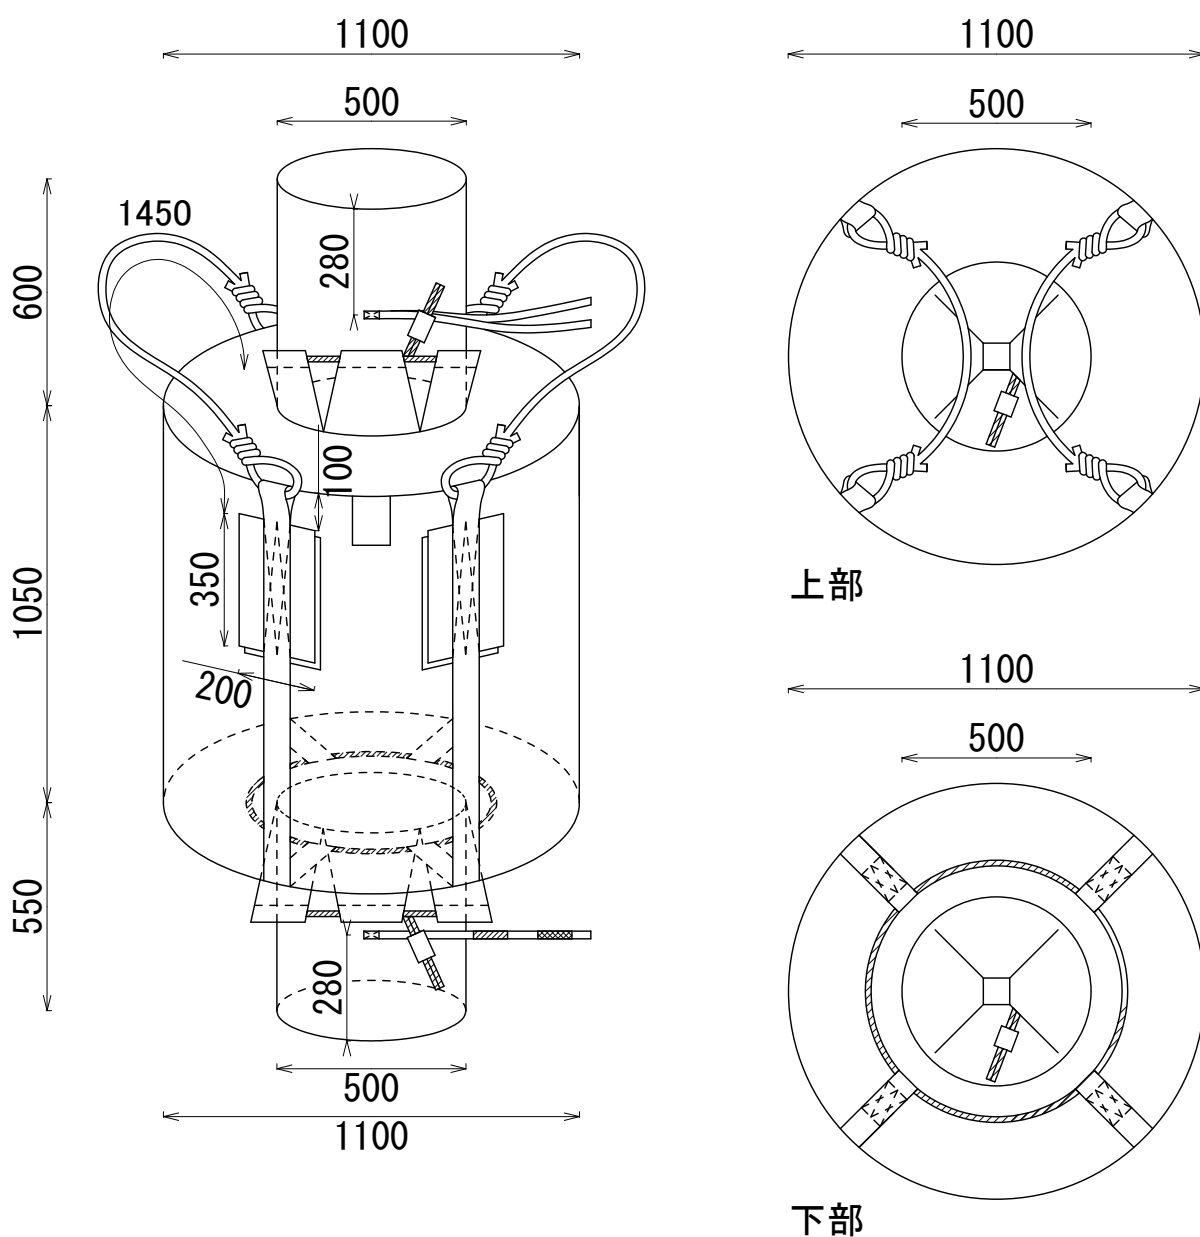

HS-716R 120716

丸型（注入排出口付）

ロープタイプ・外ラミ付

吊りベルト：緑色

容量：997 L 1000kgタイプ

株式会社 平成