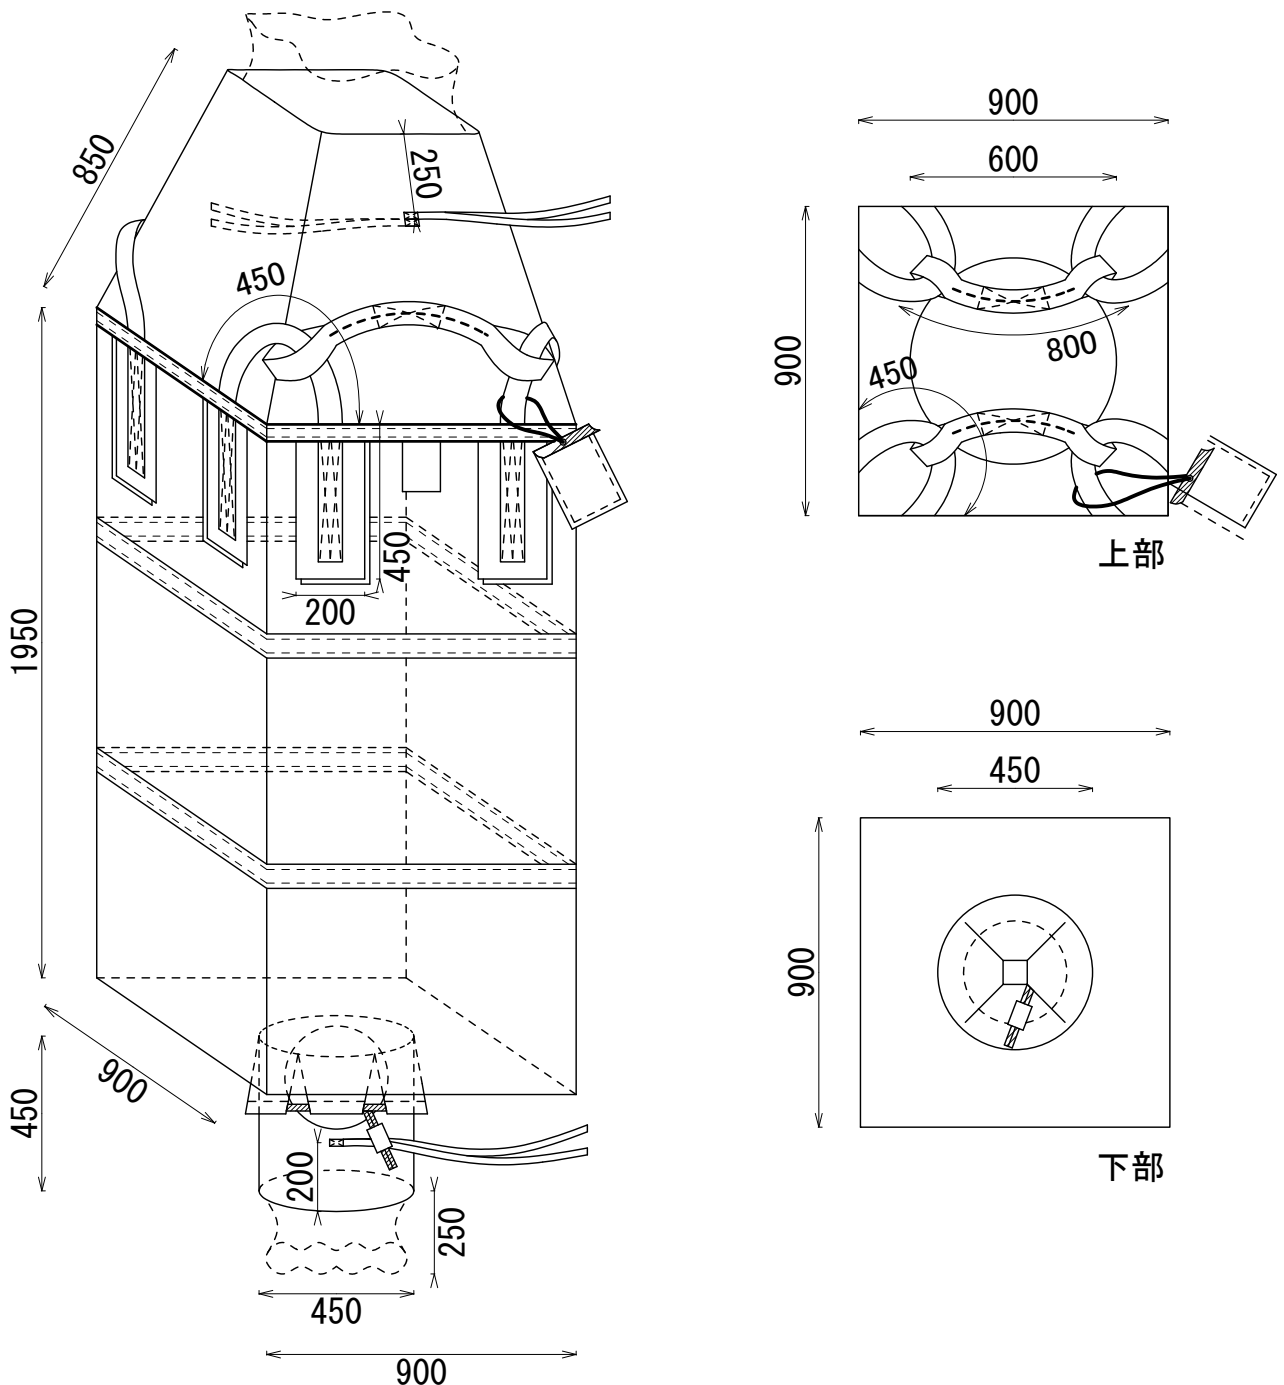

HS-208S 121117

角型（注入口排出口付） 内袋付

膨らみ防止ベルト・書類入れ付

容量：1580 L（実質：1896 L）

1300kgタイプ

株式会社 平成