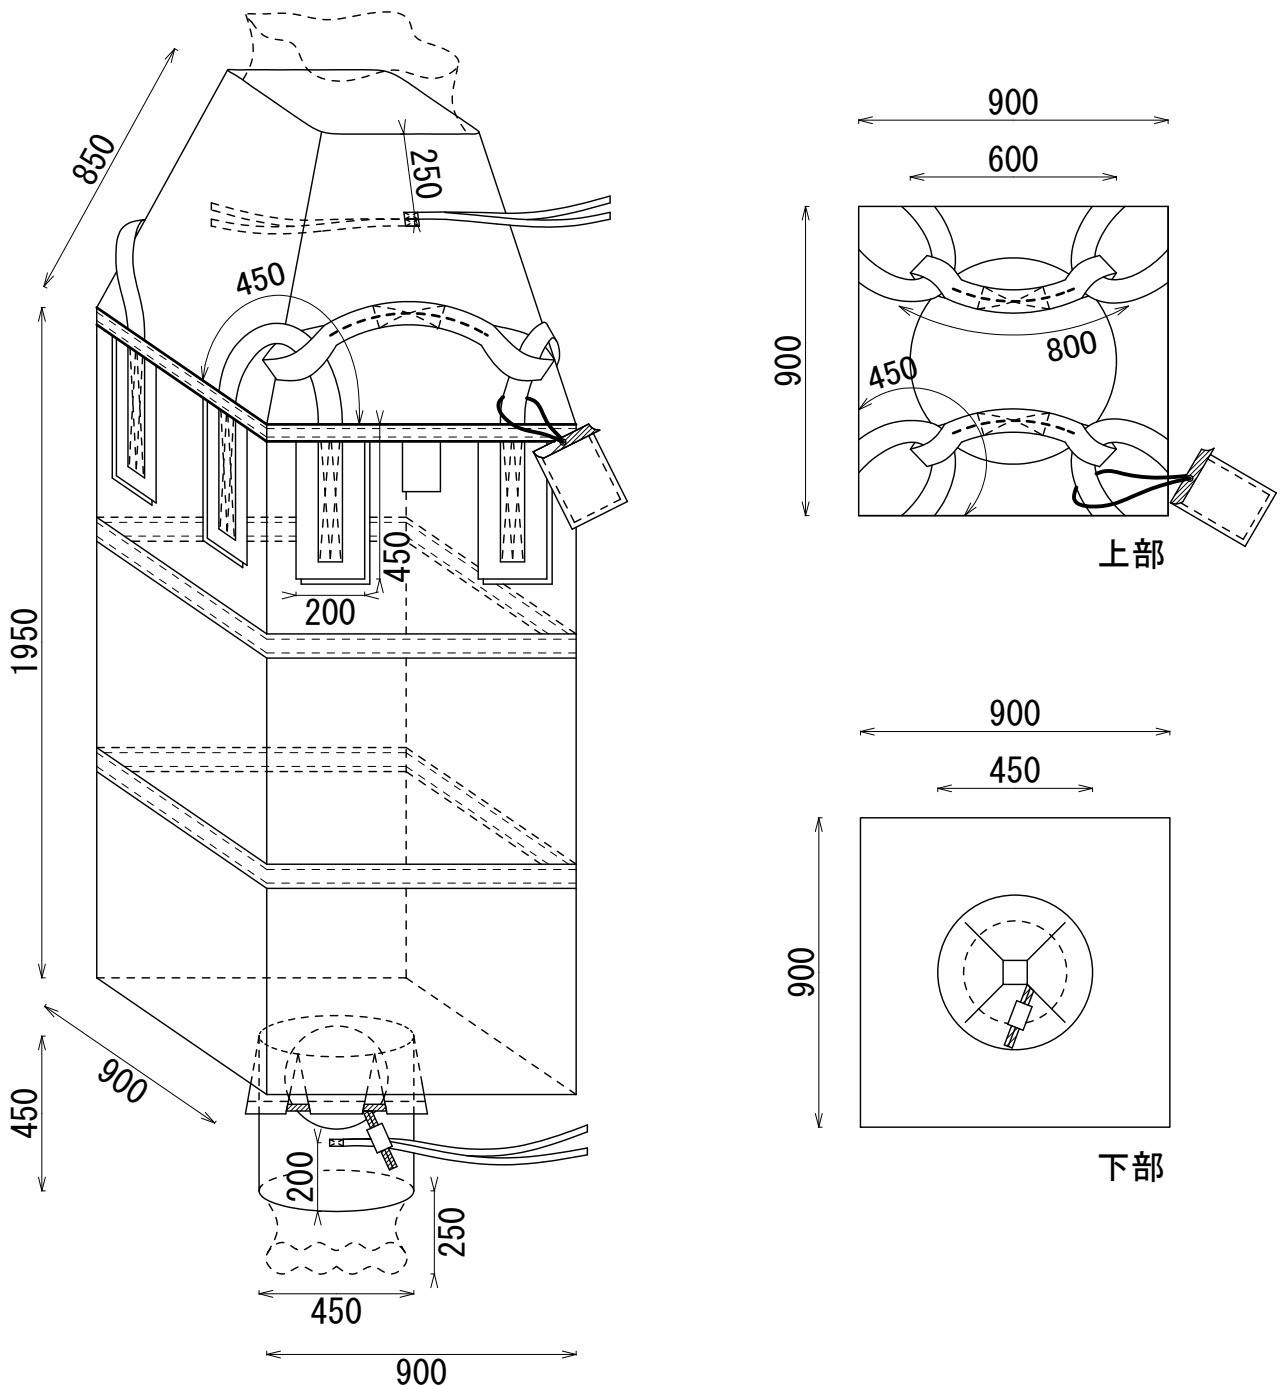

HS-208S 121117

角型（注入口排出口付） 内袋付

膨らみ防止ベルト・書類入れ付

容量：1580 L（実質：1896 L）

1300kgタイプ

株式会社 平成