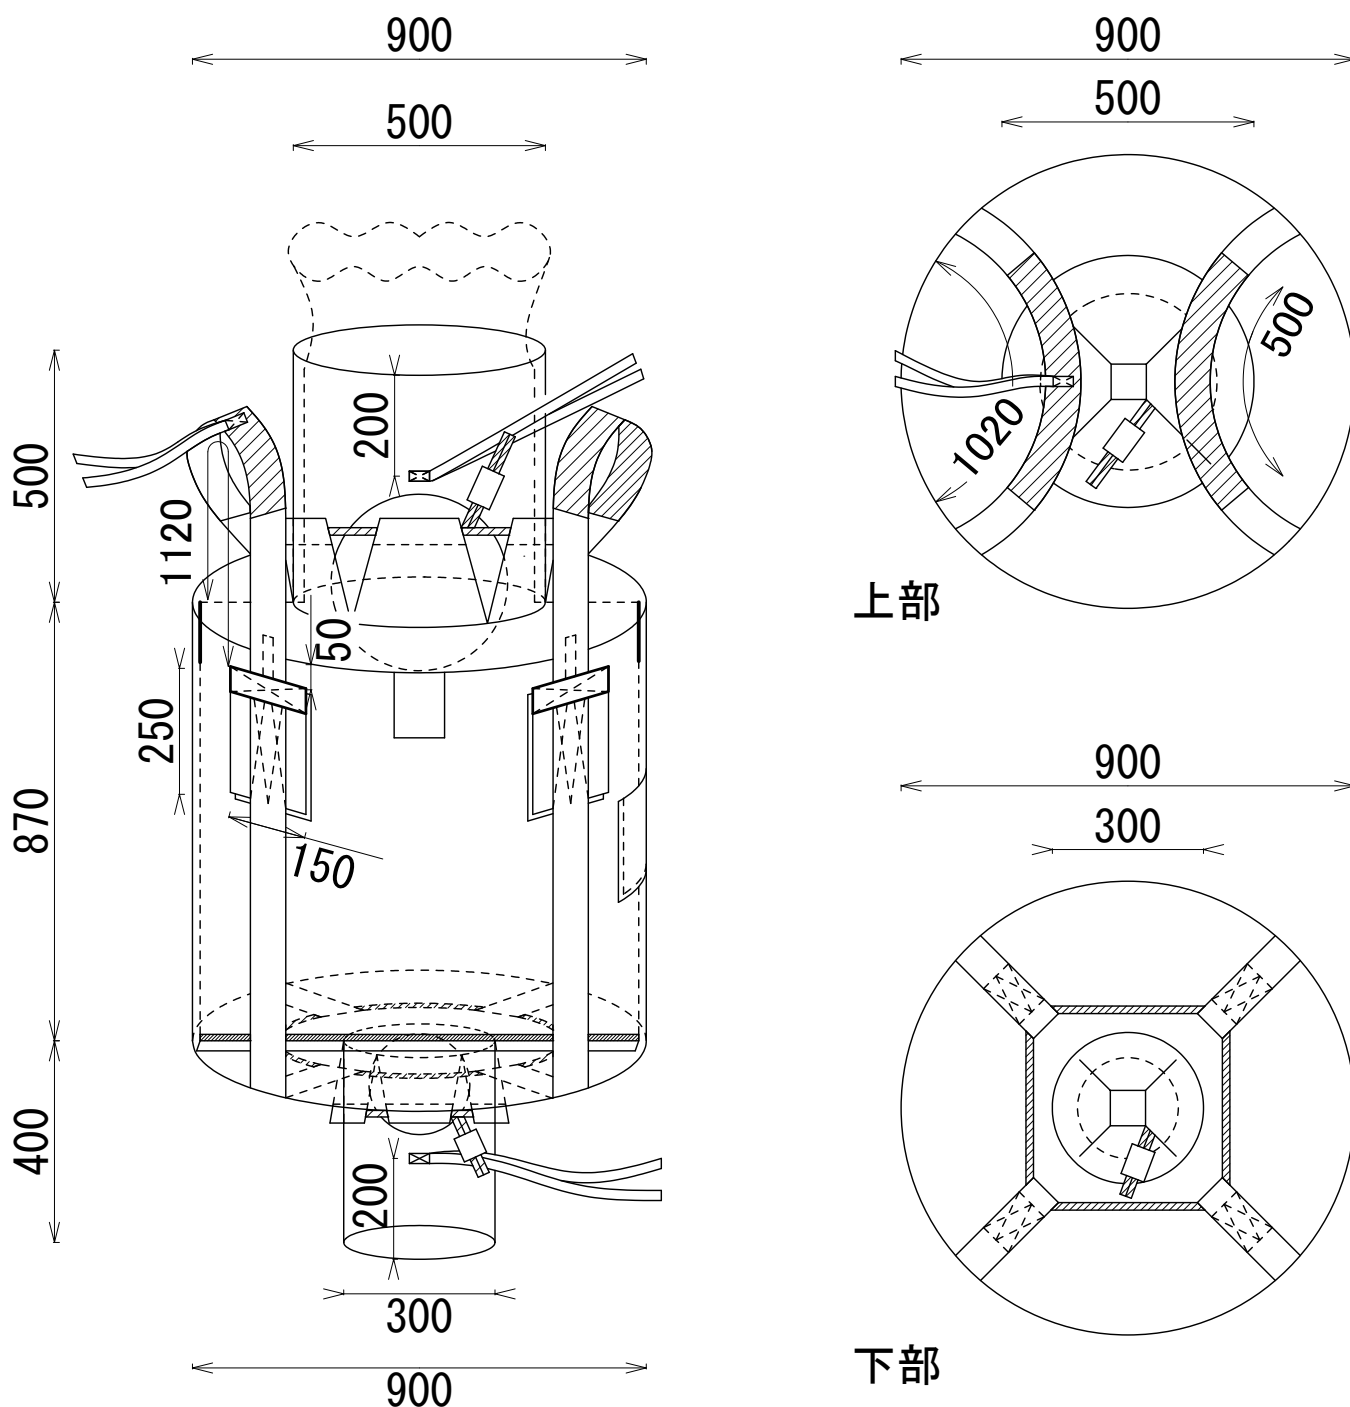

HS-206R-L-W 240122

丸型（注入排出口付） 内袋付（固定）

容量：553 L 600kgタイプ

株式会社 平成