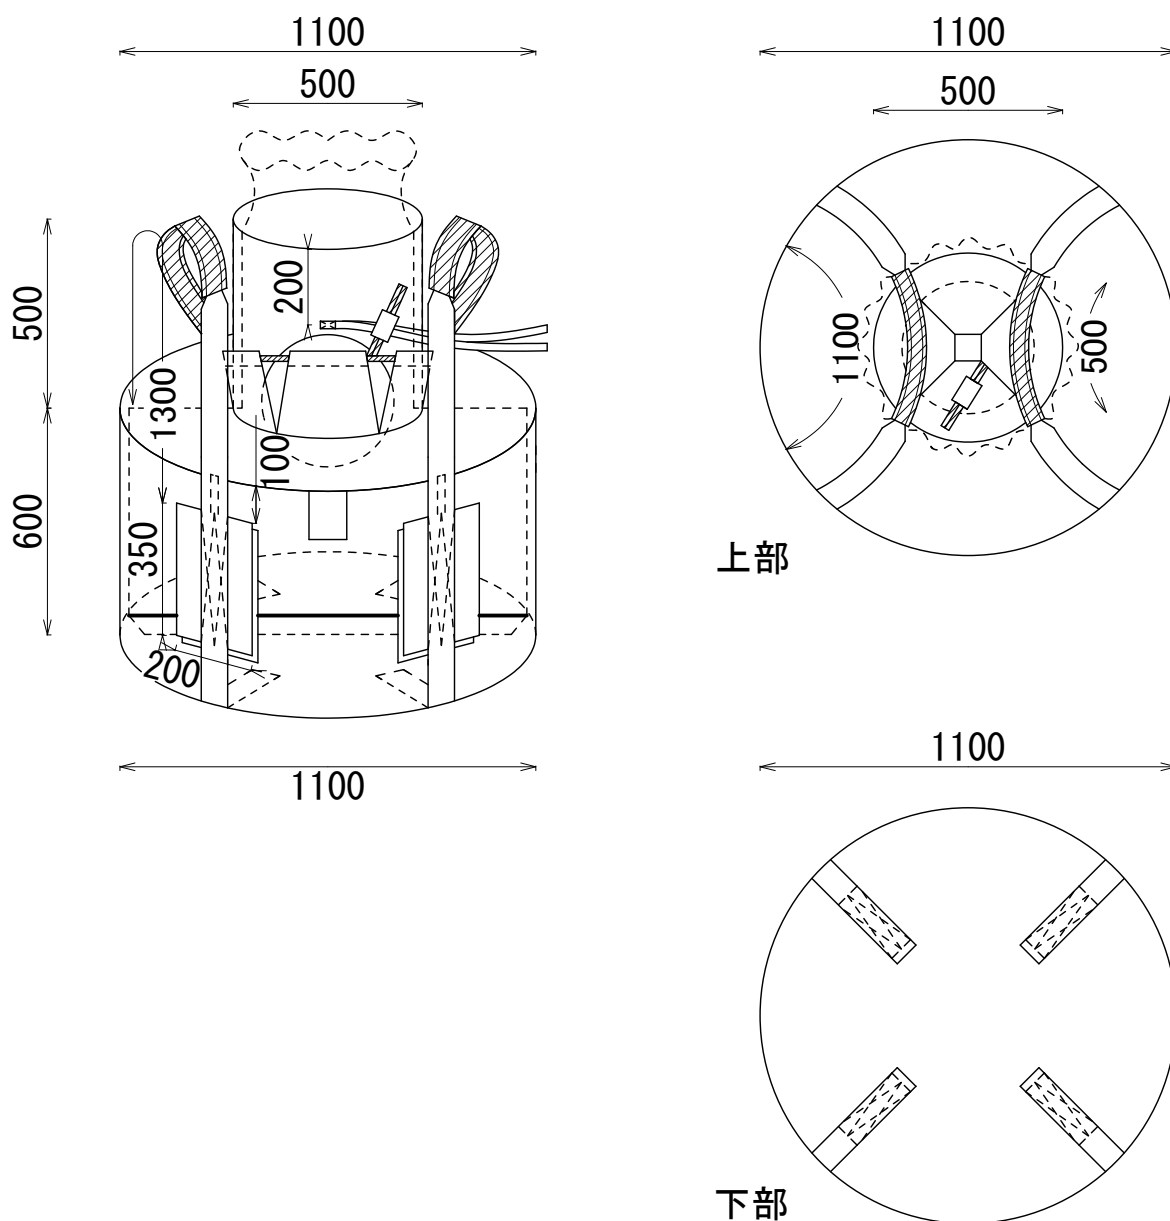

HS-203R-W 090821

丸型（注入口付） 内袋付

容量：570 L      1000kgタイプ

株式会社 平成