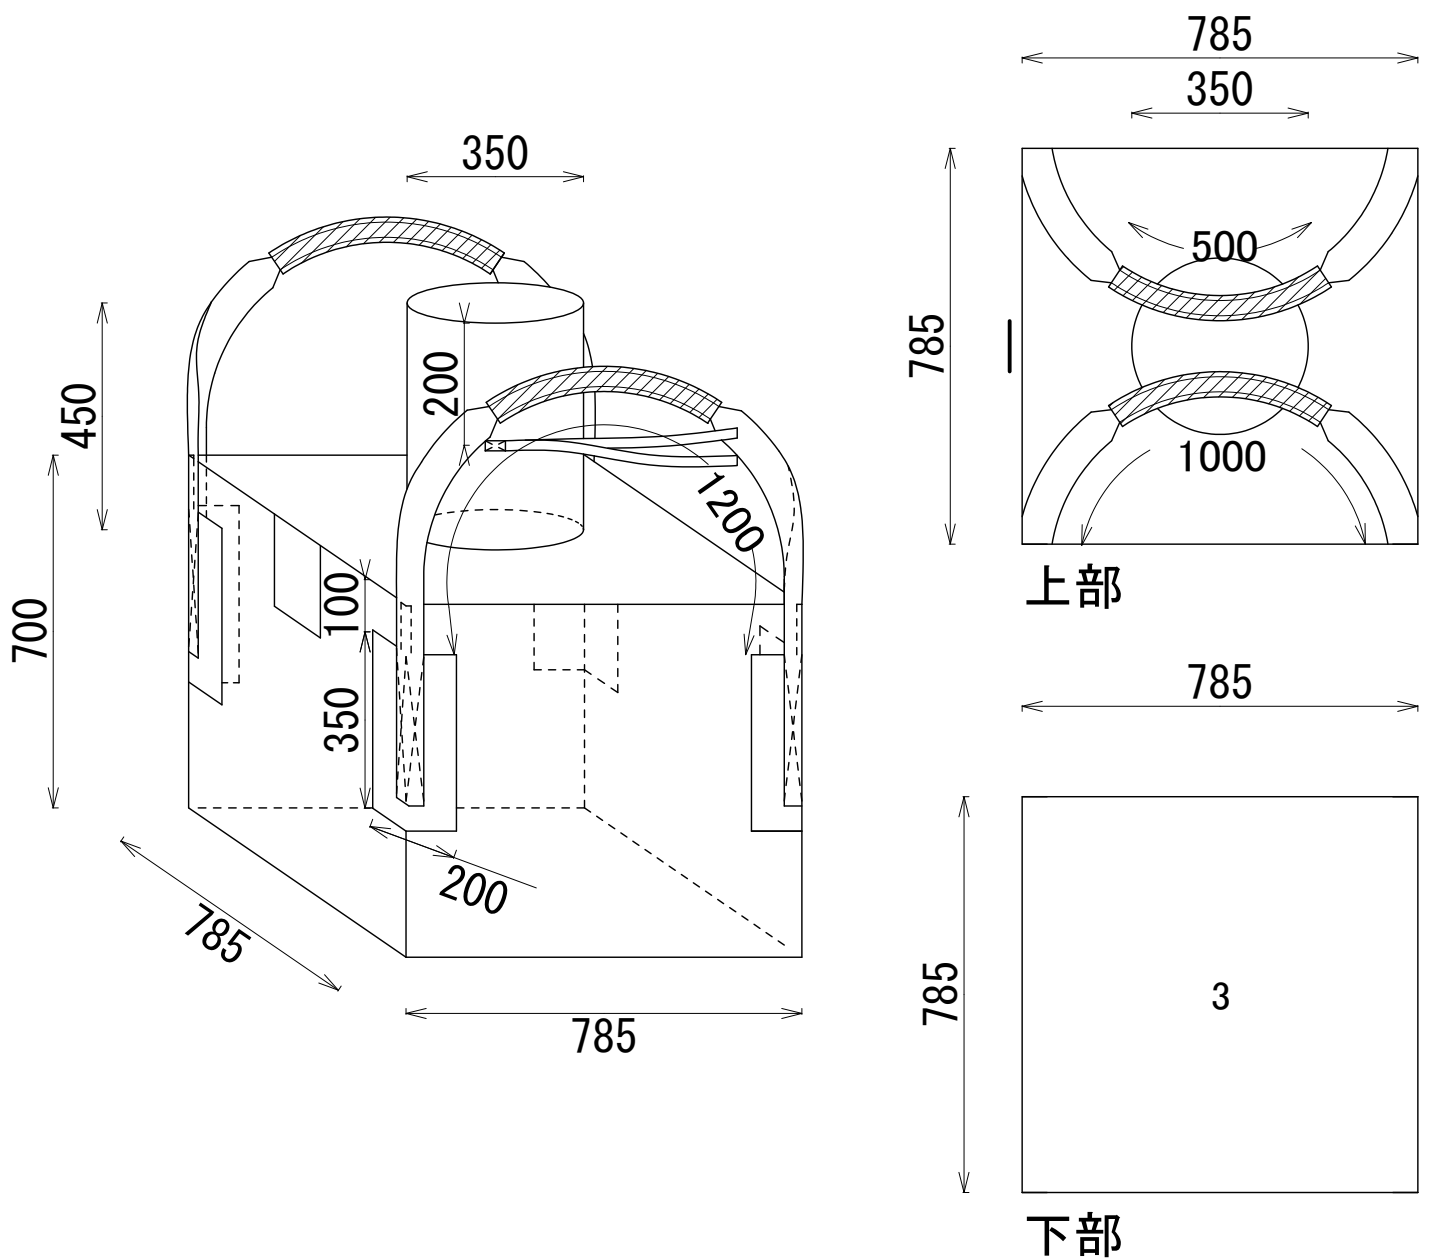

HS-010S-W 020620

角型 (注入口付)

容量: 431L (実質: 518L)

500kgタイプ

株式会社 平成