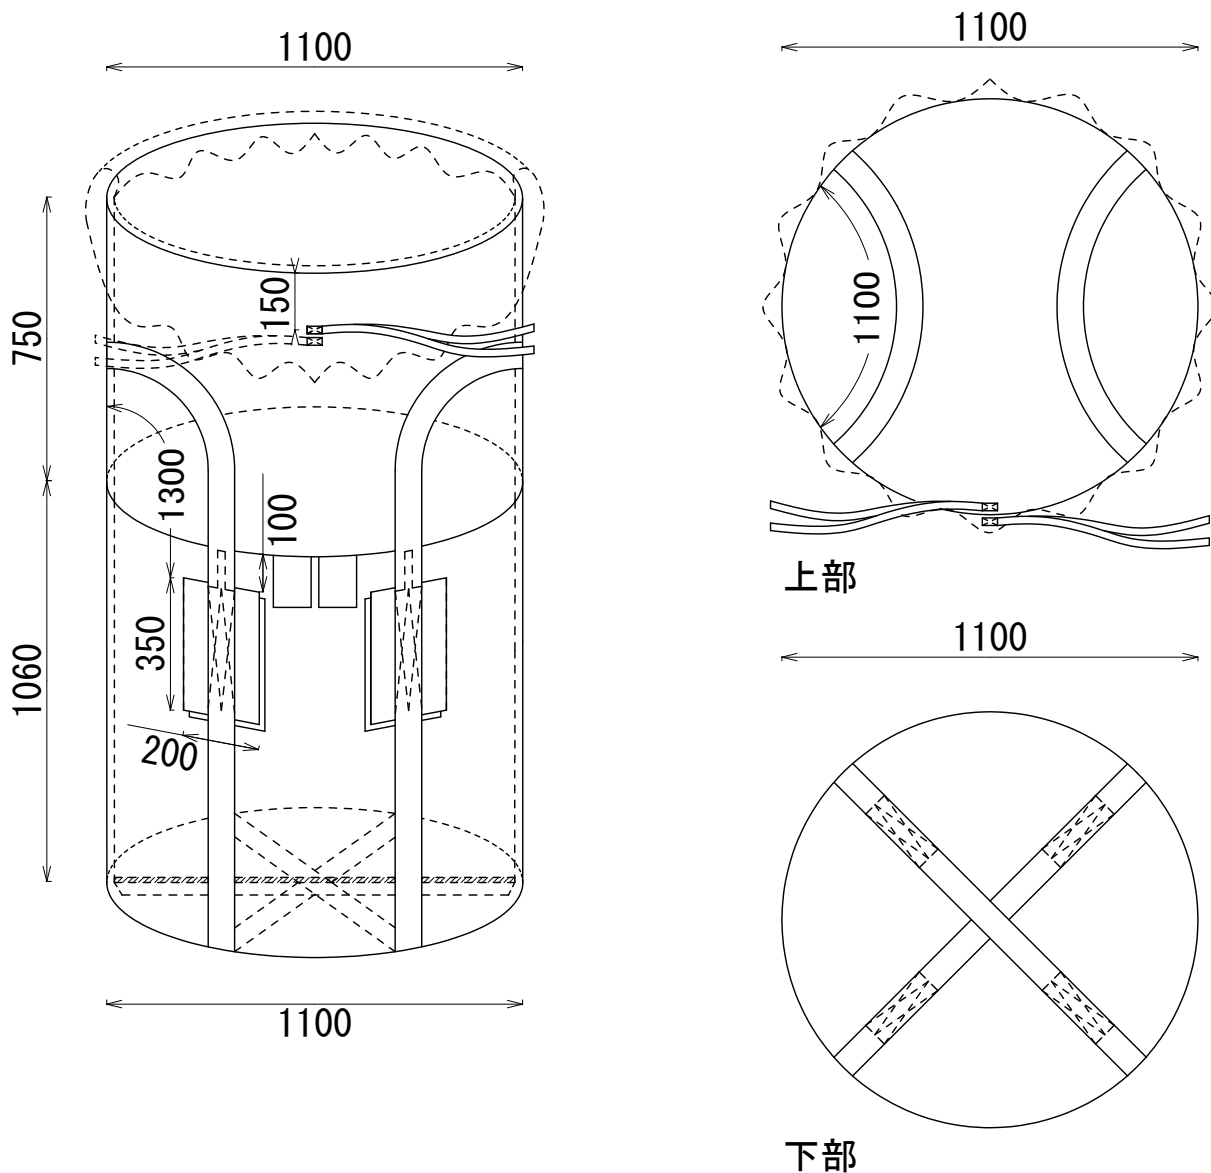

HS-202R-L 010621

丸型(底十字)内袋付

容量:1007 L 1000kgタイプ

内袋:0.15mm厚

株式会社 平成