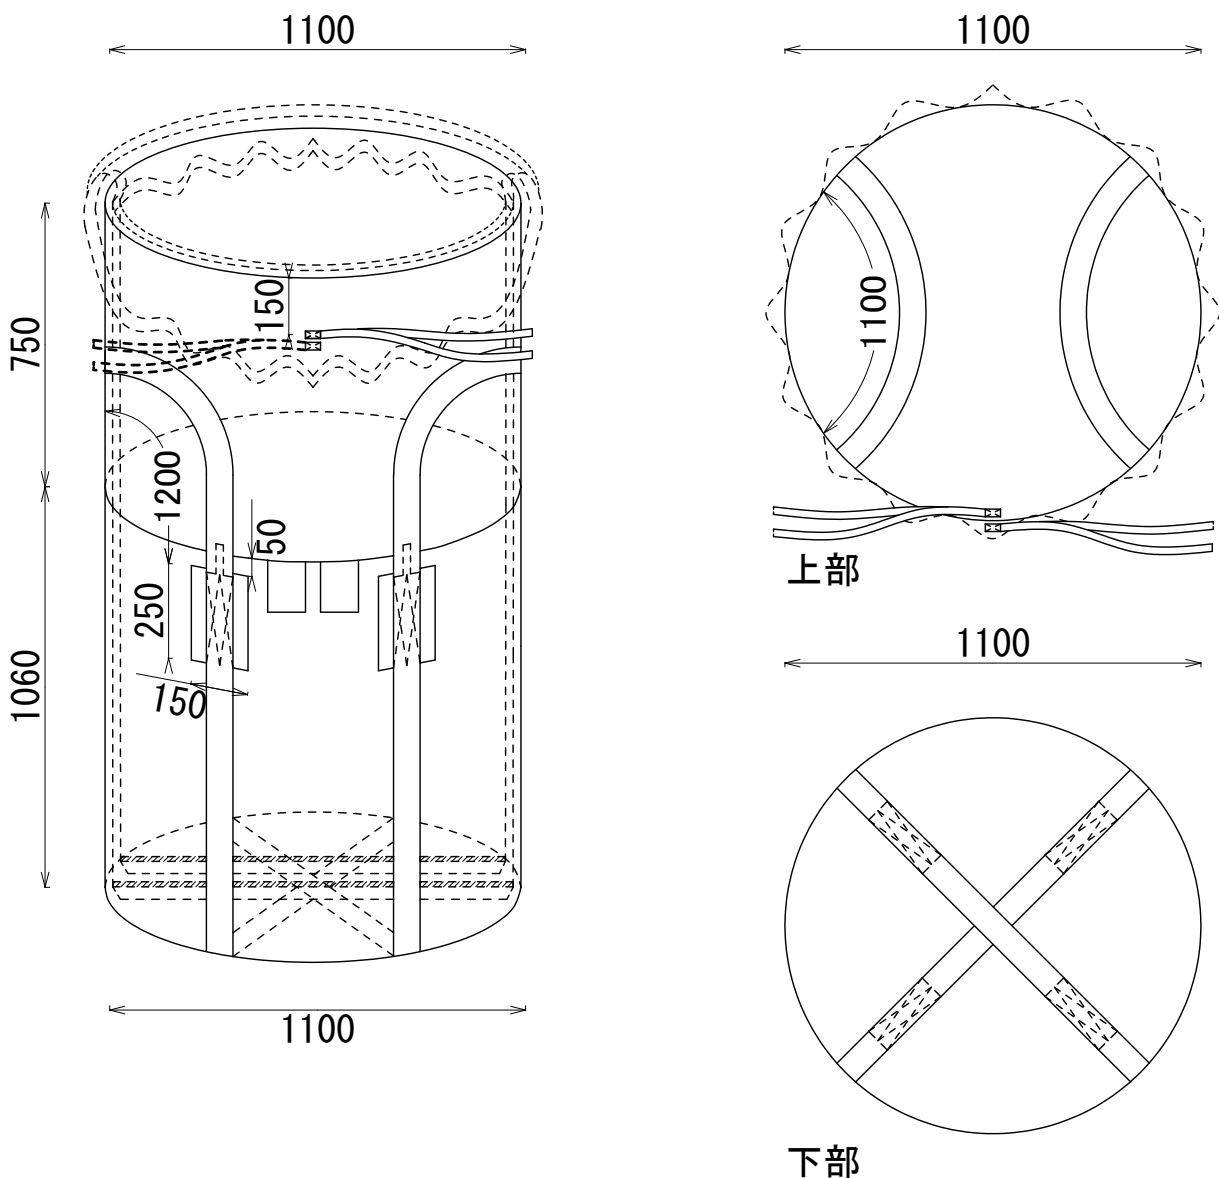

# HS-202R-L 230620

## 丸型(底十字) 内袋付(二重)

### 容量: 1007 L 1000kgタイプ

内袋0.15mm厚が二重にセットされています。

株式会社 平成