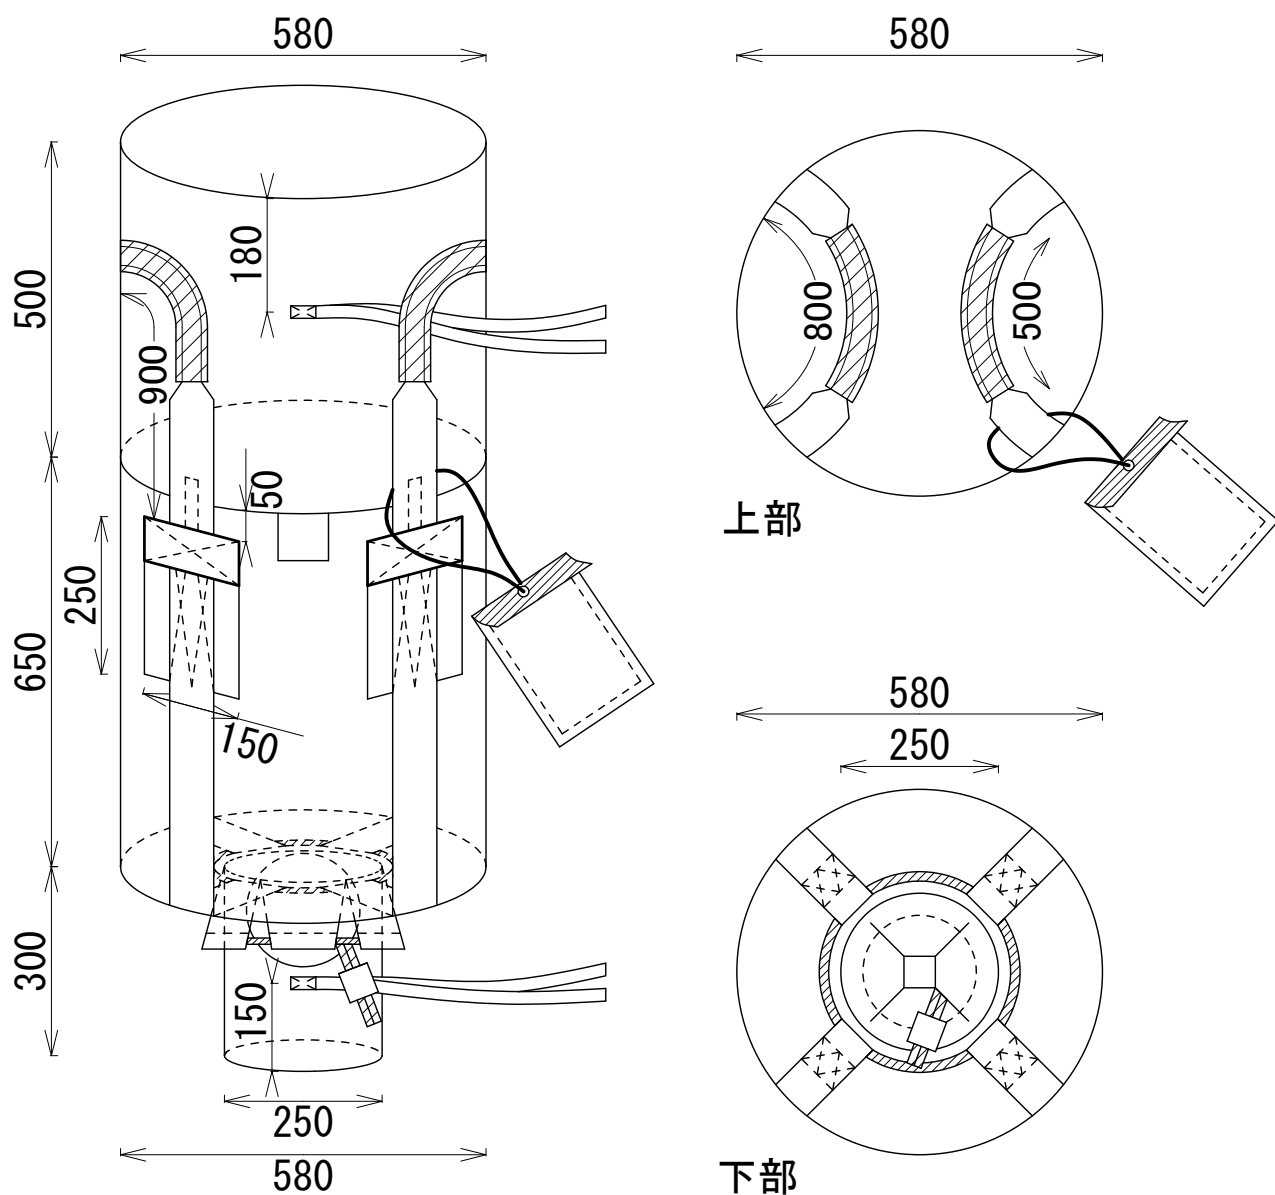

HS-005R-W 040914

丸型（排出口付）書類入れ付

容量：172 L      600kgタイプ

株式会社 平成