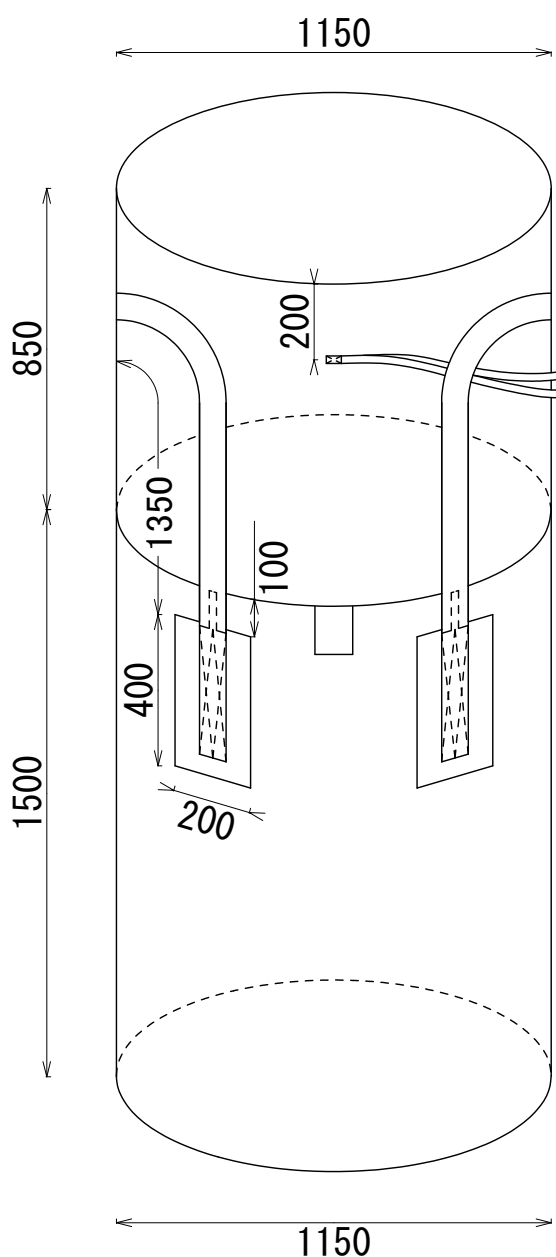

HS-002R-L 160517

丸型 (4点吊り)

容量: 1557 L

400kgタイプ

上部

下部

株式会社 平成