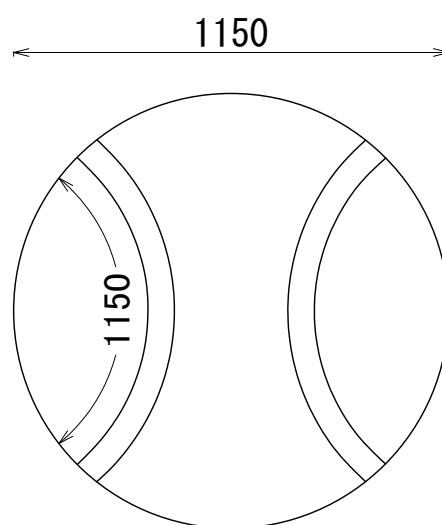

HS-002R-L 160517

丸型 (4点吊り)

容量: 1557 L

400kgタイプ

上部

下部

株式会社 平成