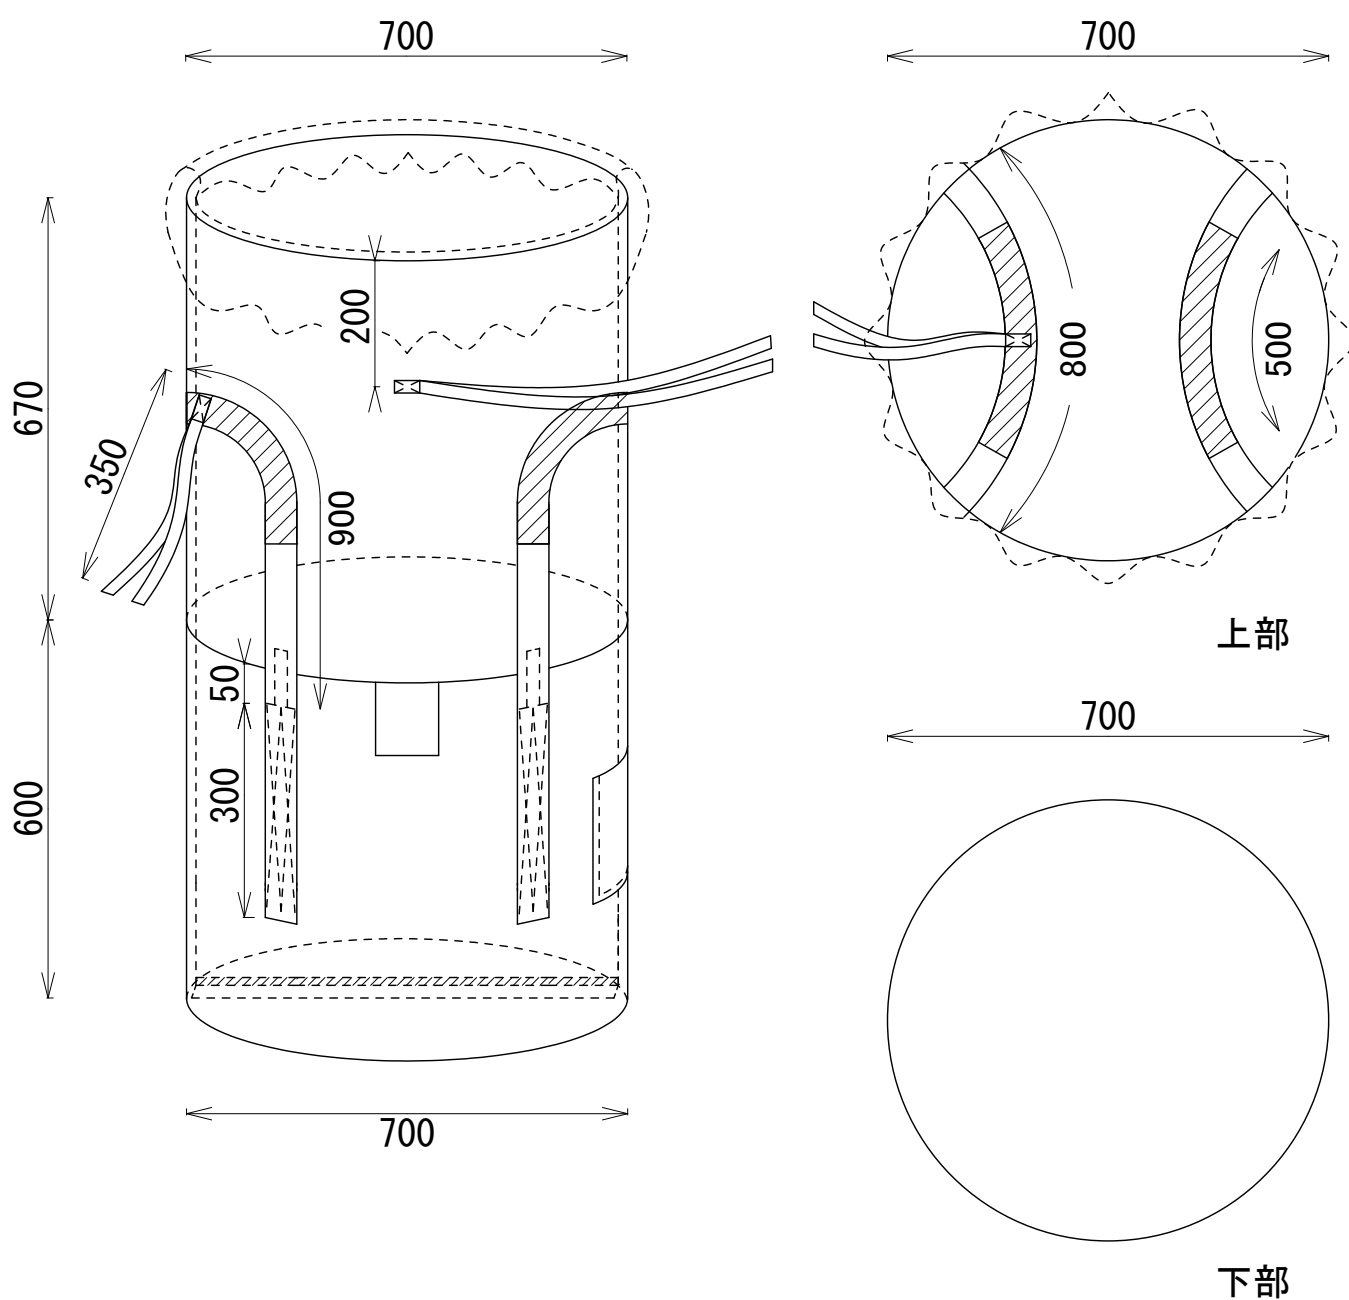

HS-202R-L-W 160222

丸型 内袋・書類入れ付

容量:231 L 300kgタイプ

株式会社 平成