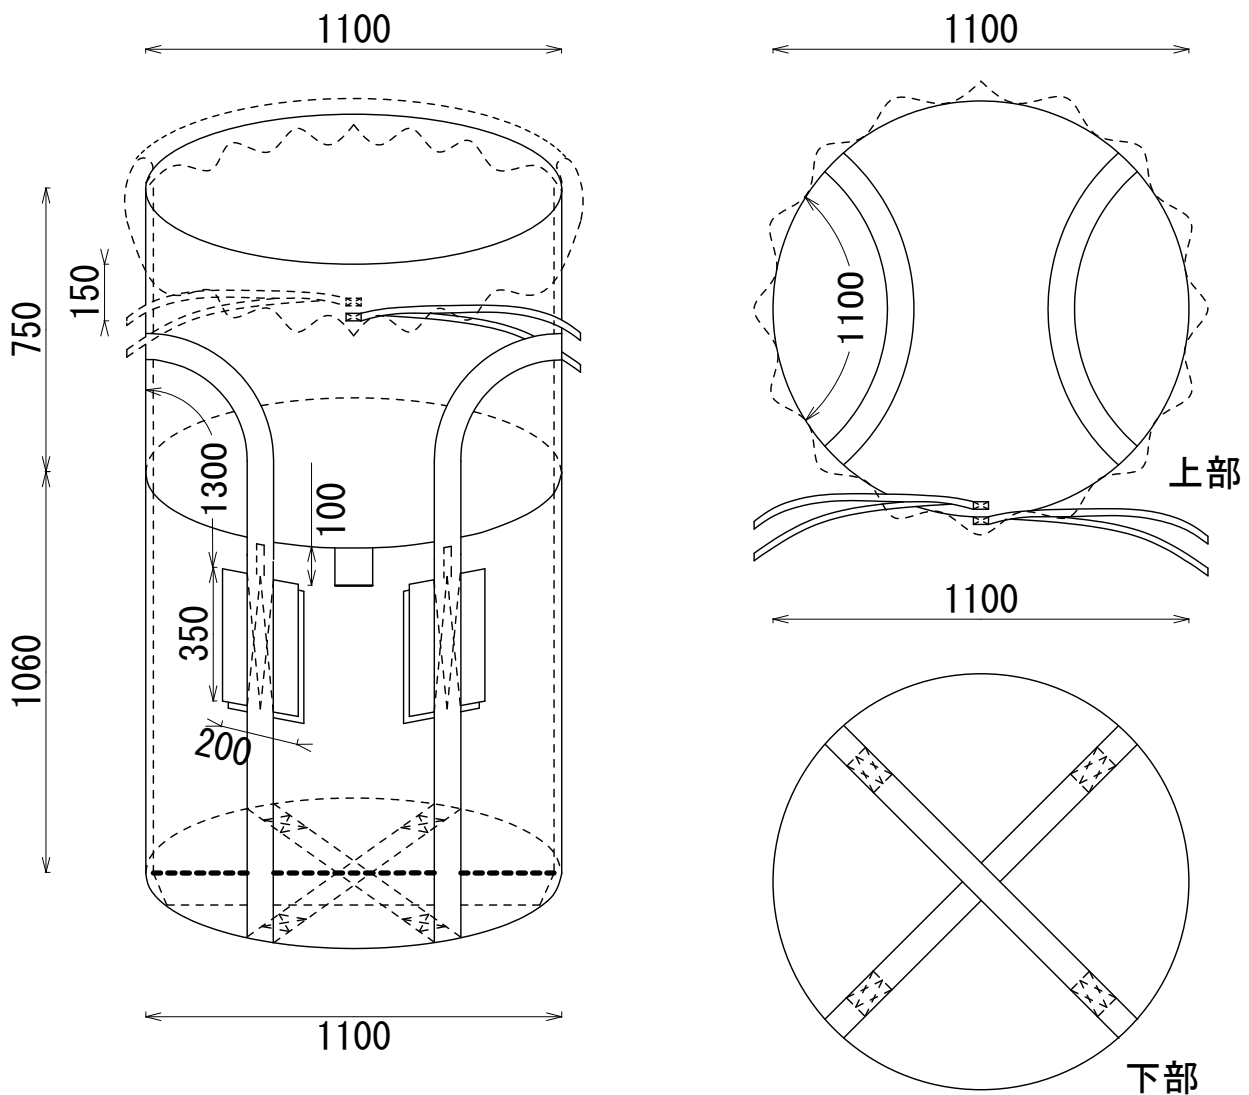

HS-202R-L 100906

丸型（底十字） 内袋付

容量：1007 L      1000kgタイプ

株式会社 平成