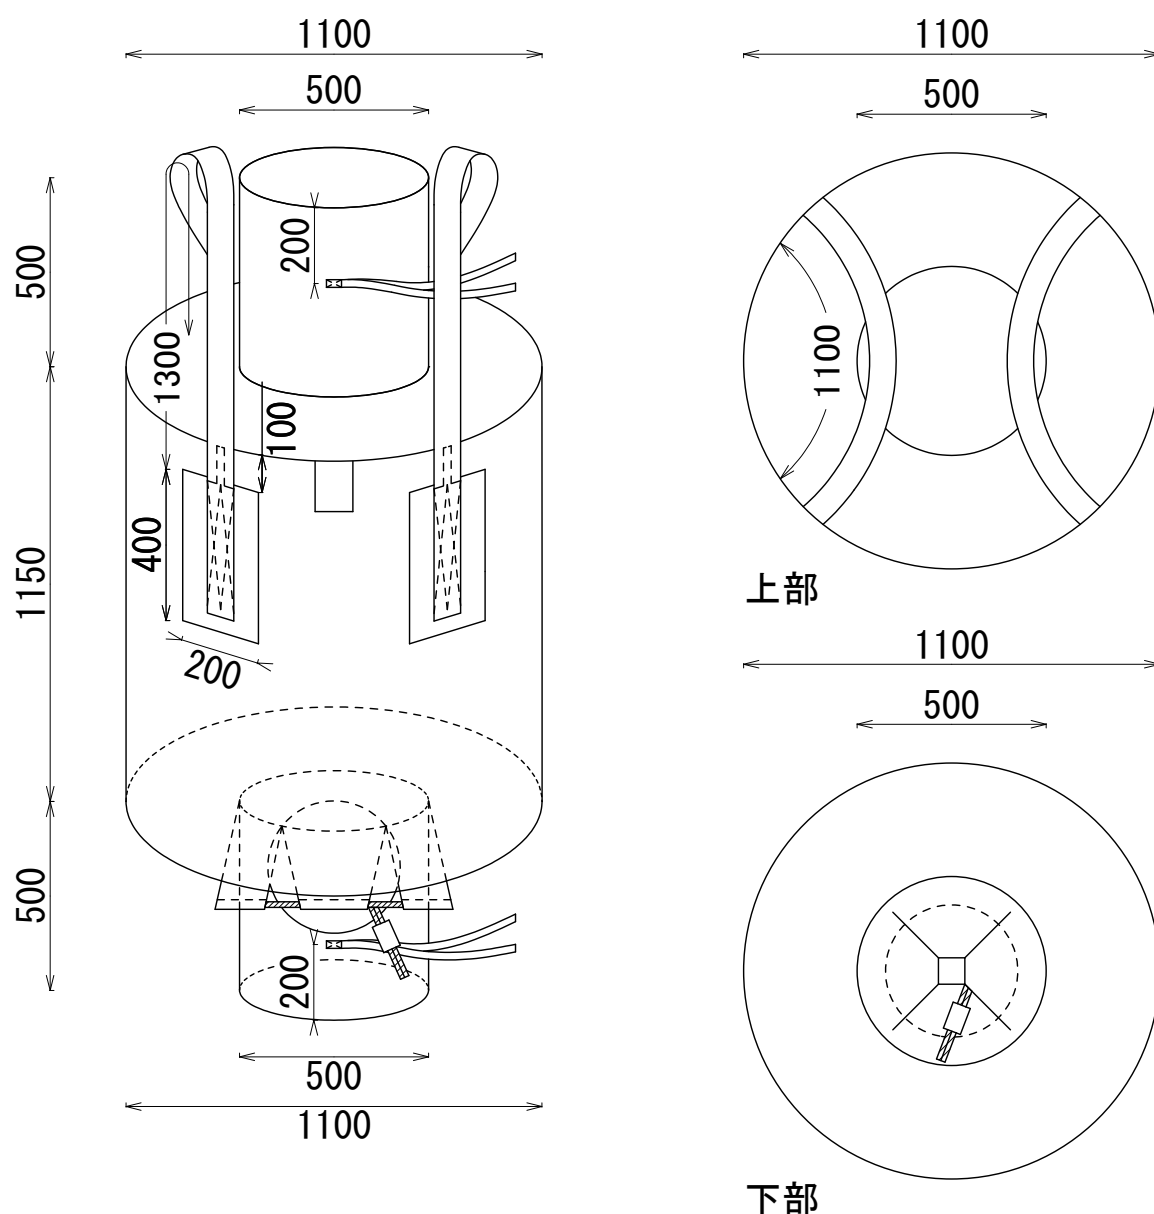

# HS-006R-L 270720

## 丸型 (注入排出口付)

### 容量: 1092 L      500kgタイプ

株式会社 平成