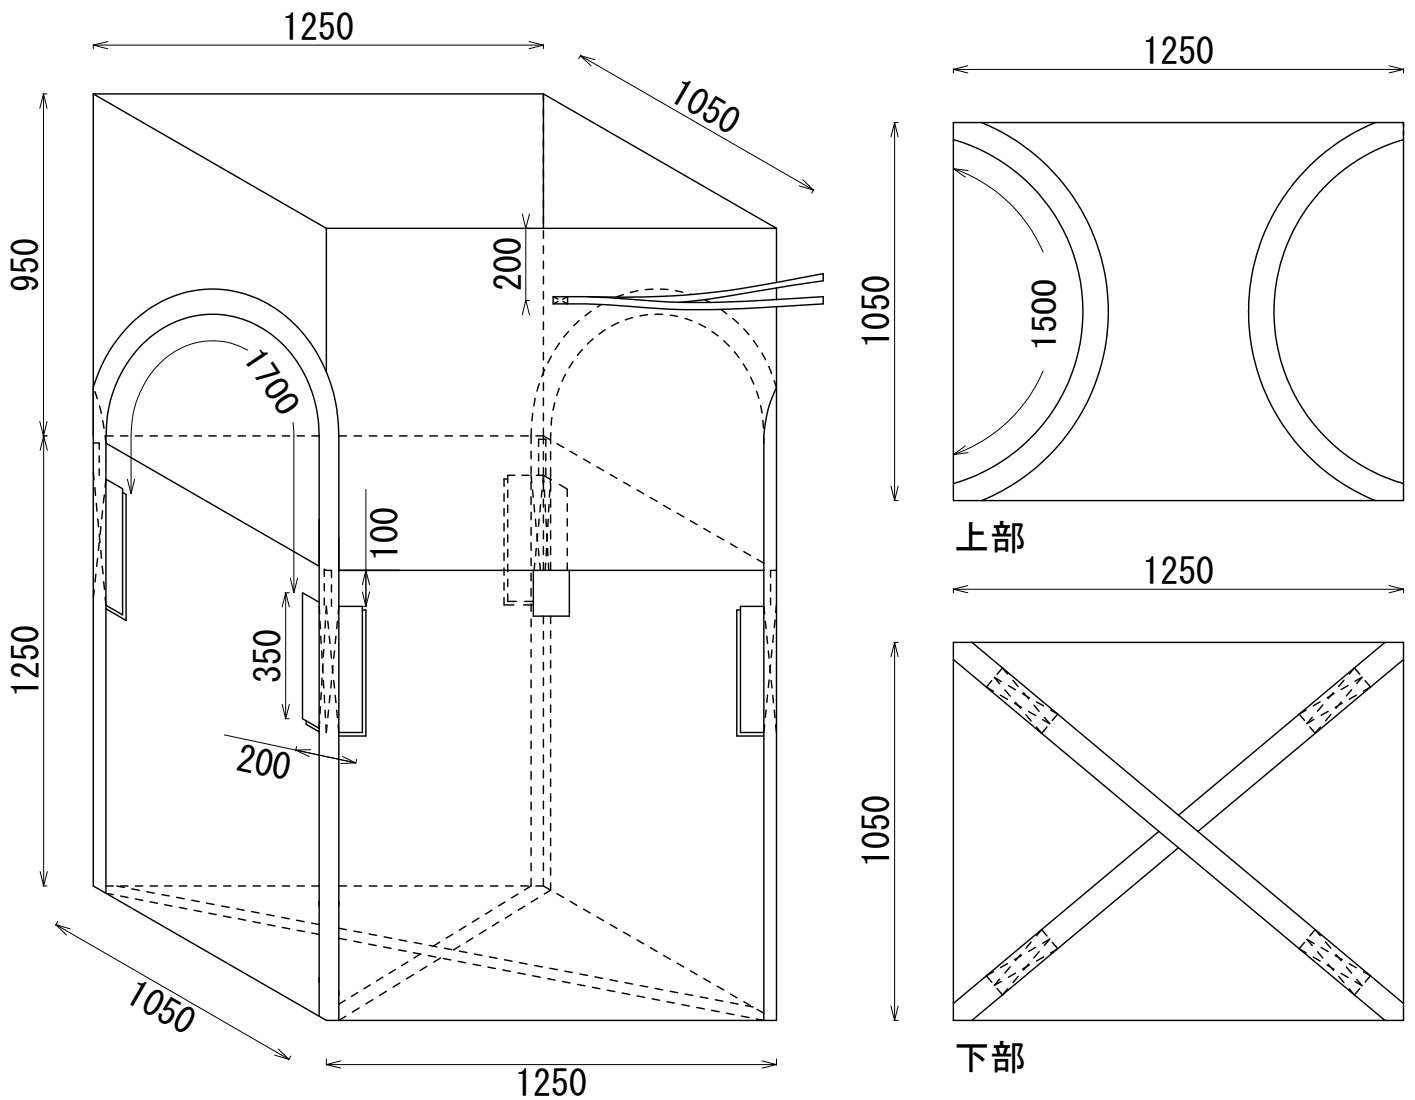

HS-004S 180716

角型 (底十字)

容量: 1640 L (実質: 1970 L)

1000kgタイプ

株式会社 平成