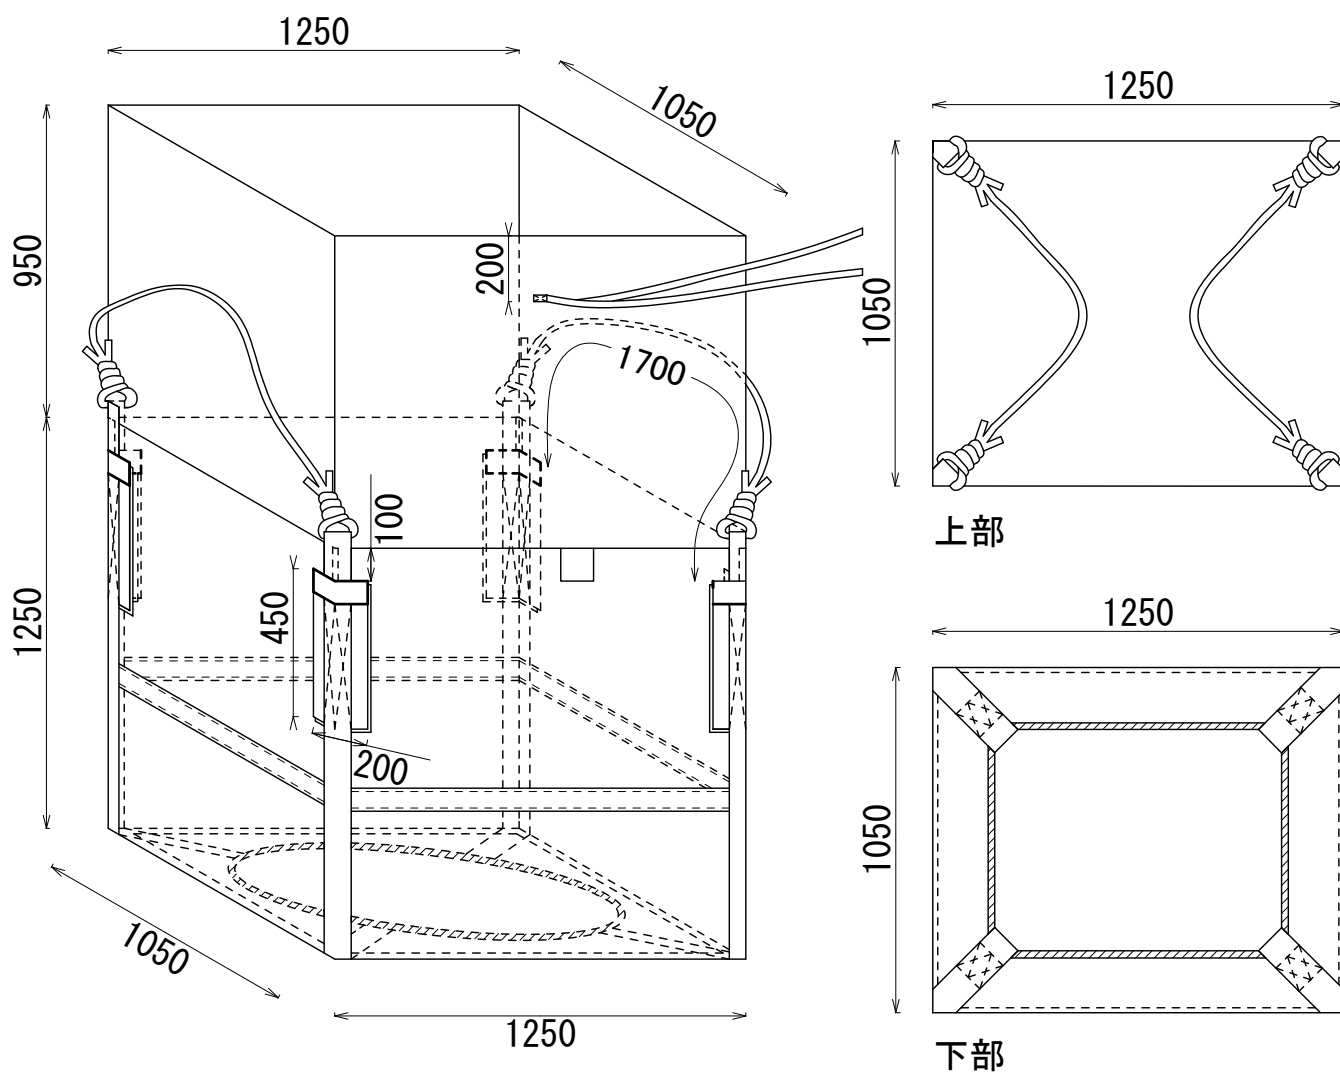

HS-605S 111105

角型（底部ロープ） ロープベルト併用

容量：1640 L（実質：1970 L）

2000kgタイプ

株式会社 平成