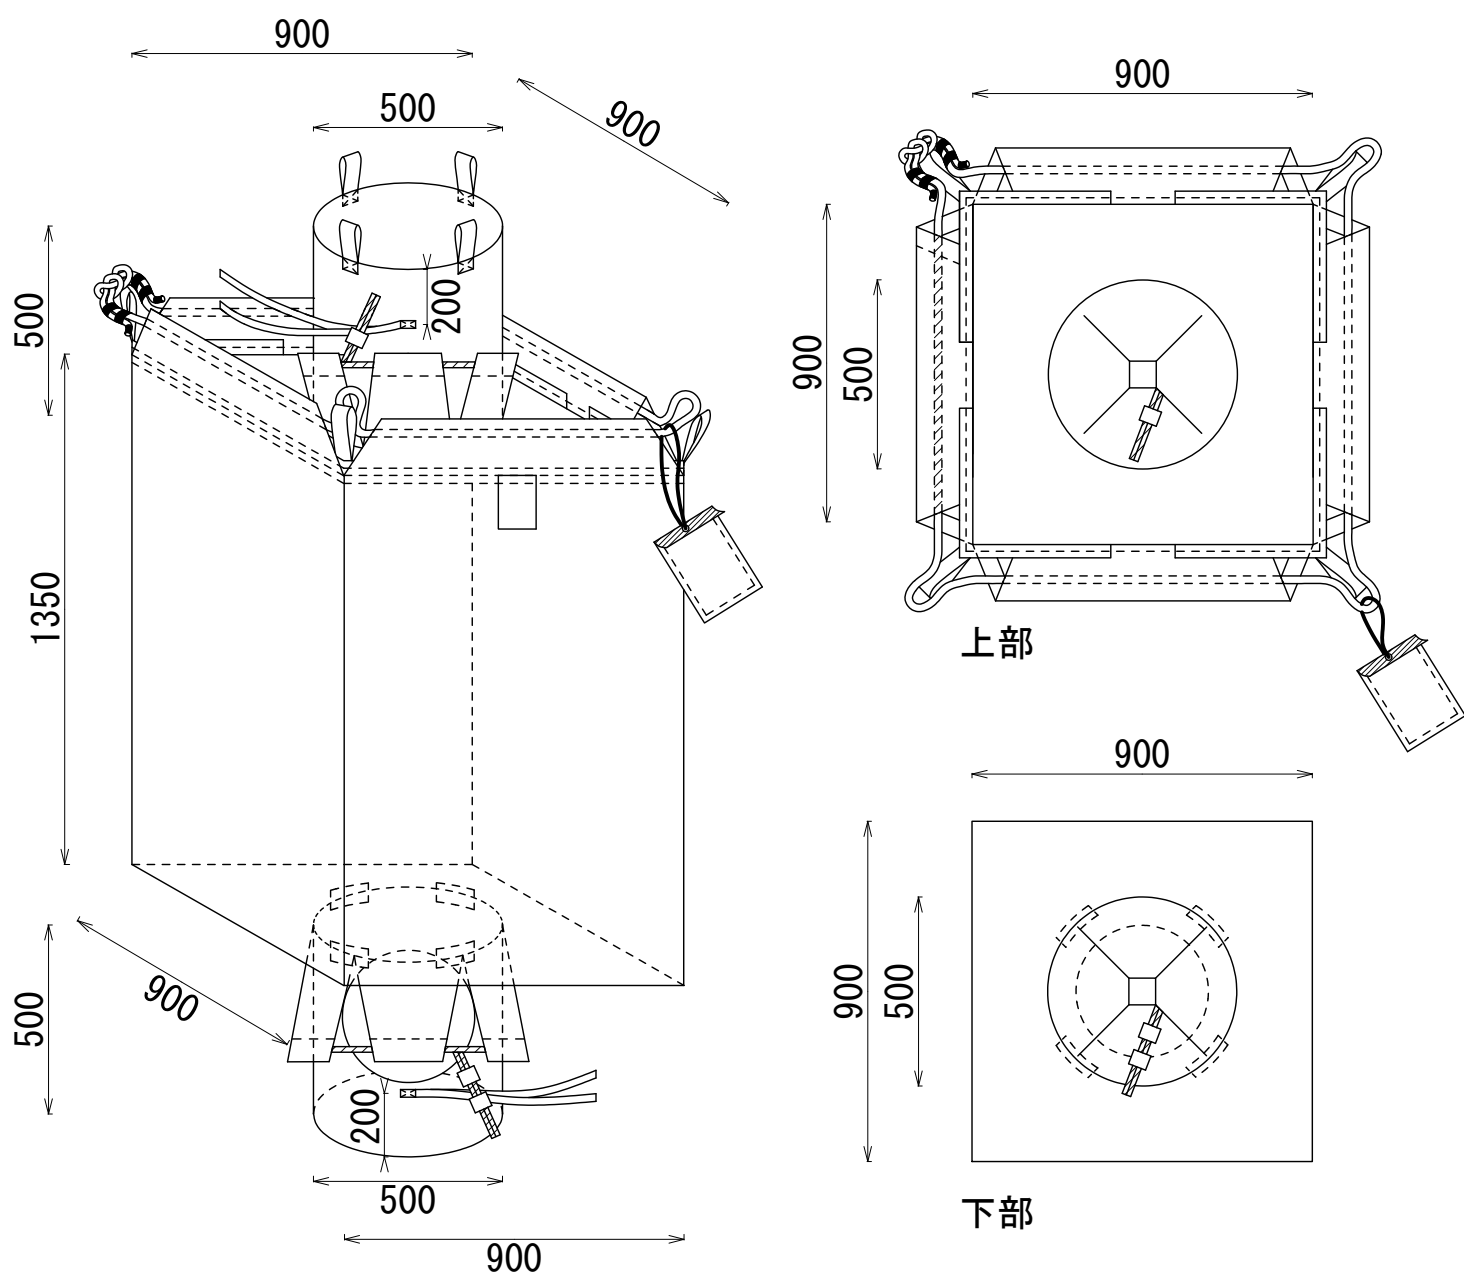

HS-012S 151002

角型（注入排出口付）ロープタイプ
書類入れ付

容量：1094 L（実質：1313 L）

1000kgタイプ

株式会社 平成