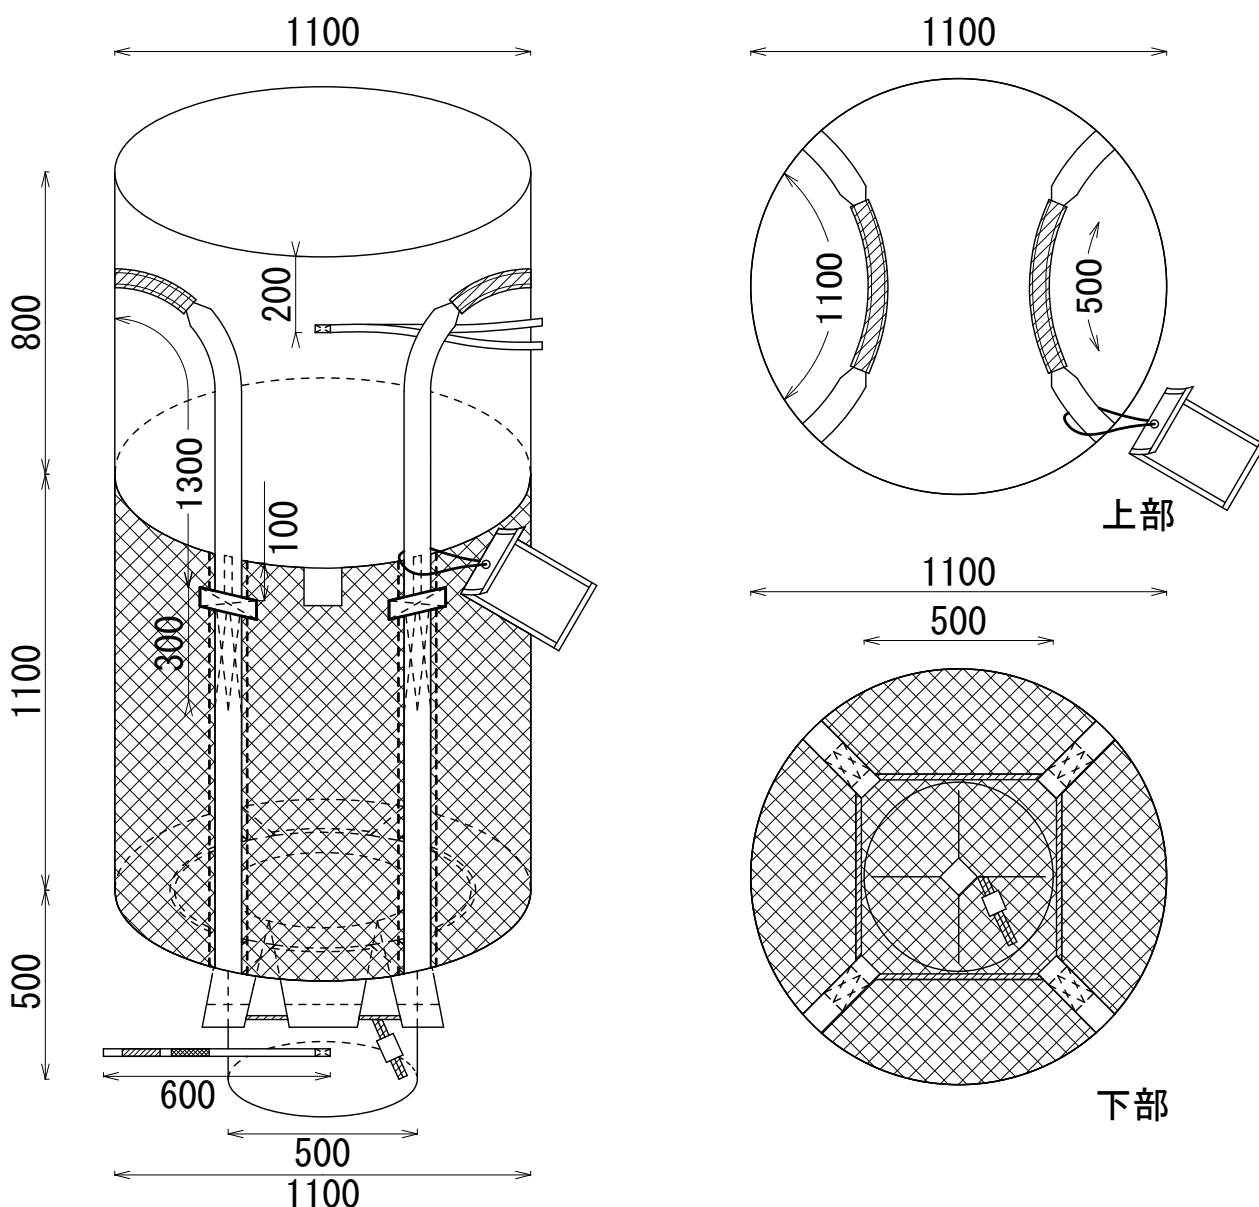

HS-405R-W 050514

丸型（排出口付）メッシュタイプ

容量：1045 L 1000kgタイプ

本体・注入口・吊りベルト：黒色

目合い：約0.2～0.4mm

株式会社 平成