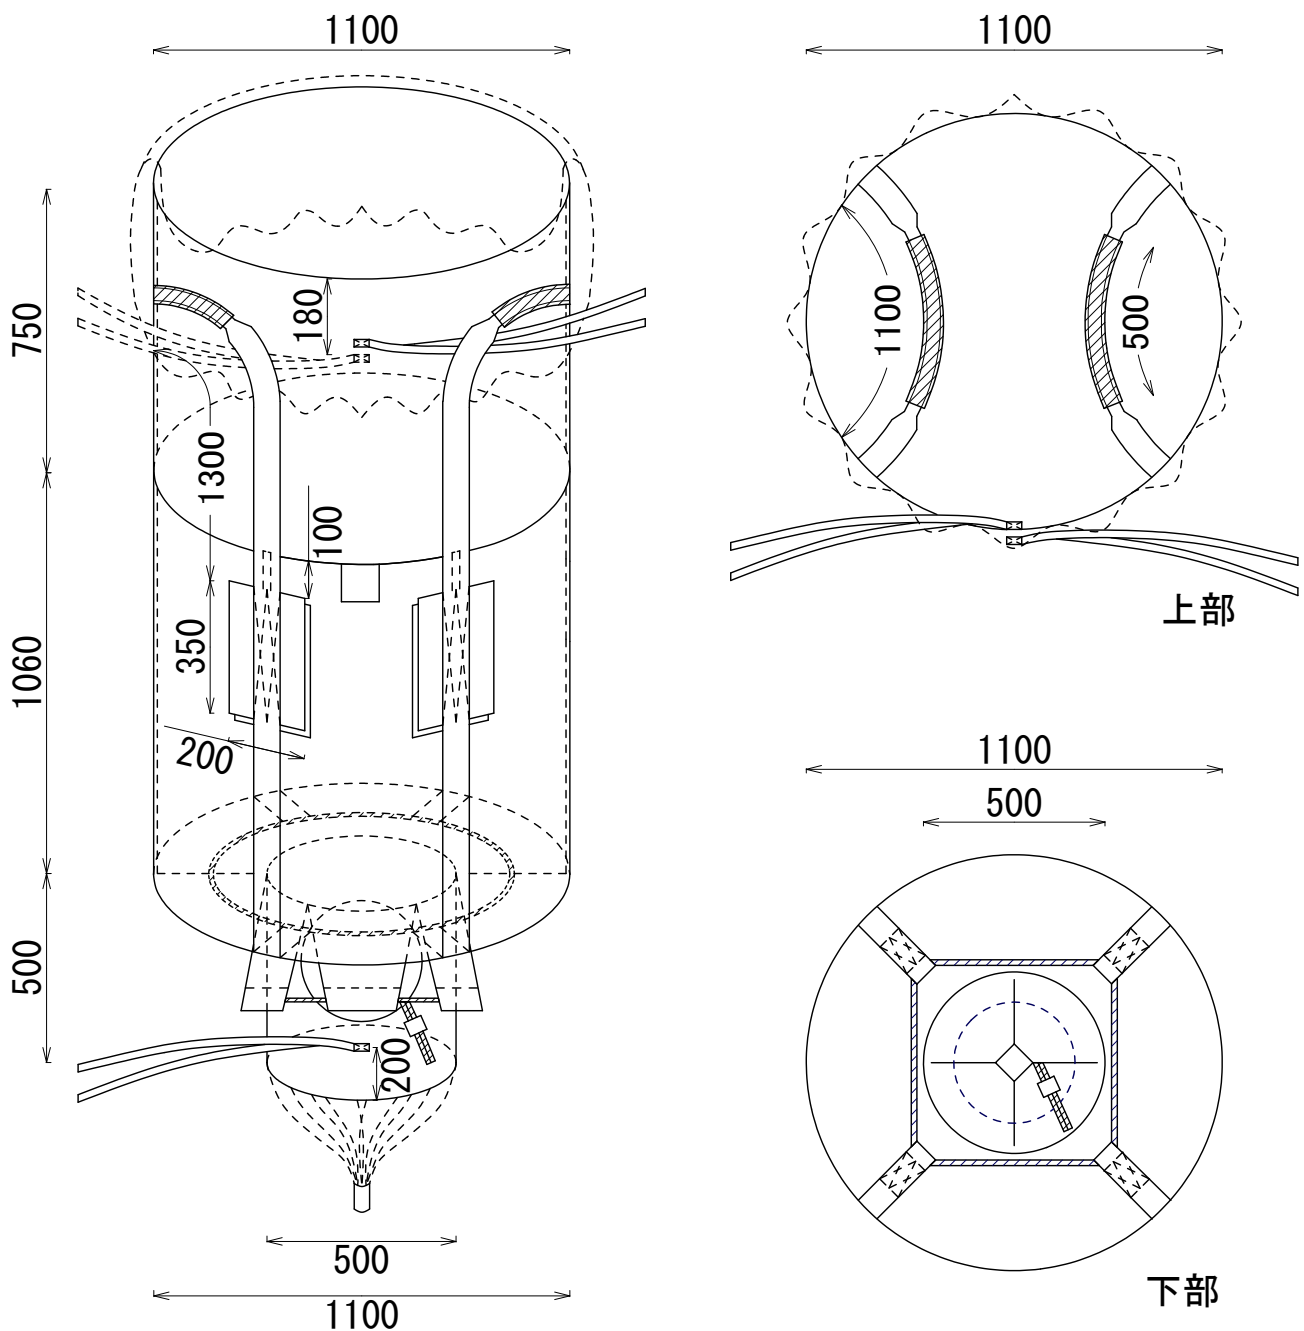

HS-305R-W 070412

丸型（排出口付） 内袋・内ラミ付

容量:1007 L 1000kgタイプ

株式会社 平成