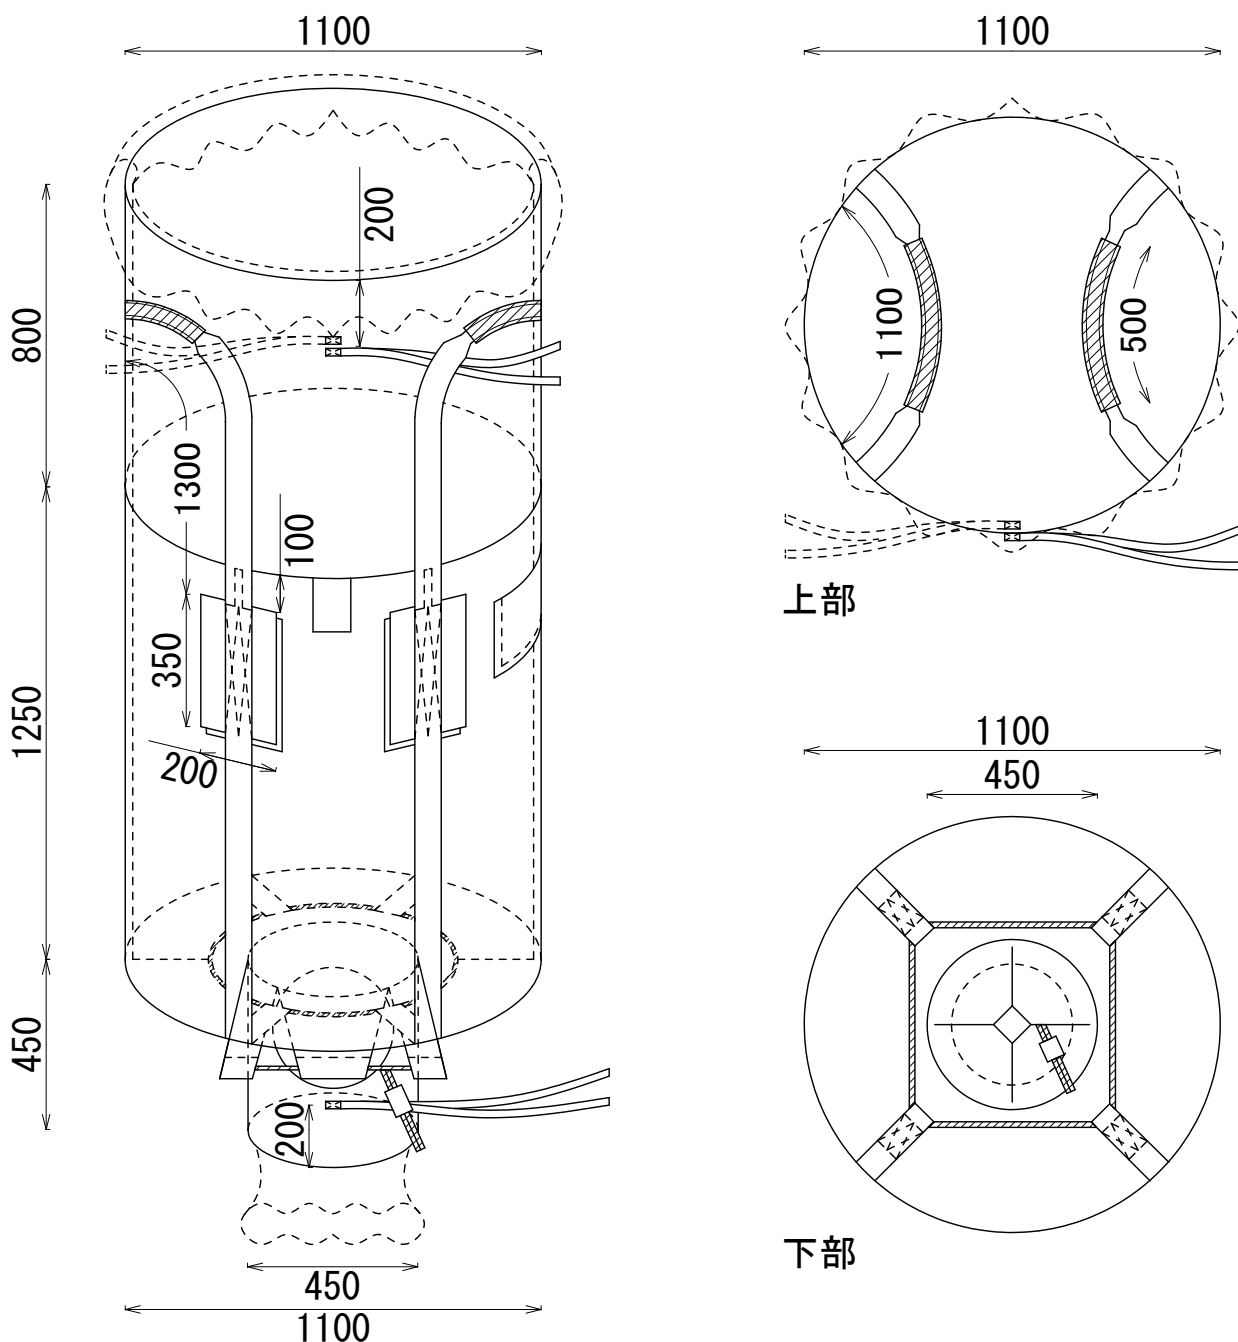

HS-205R-W 140512

丸型（排出口付）内袋・書類入れ付

容量:1187 L 1000kgタイプ

株式会社 平成