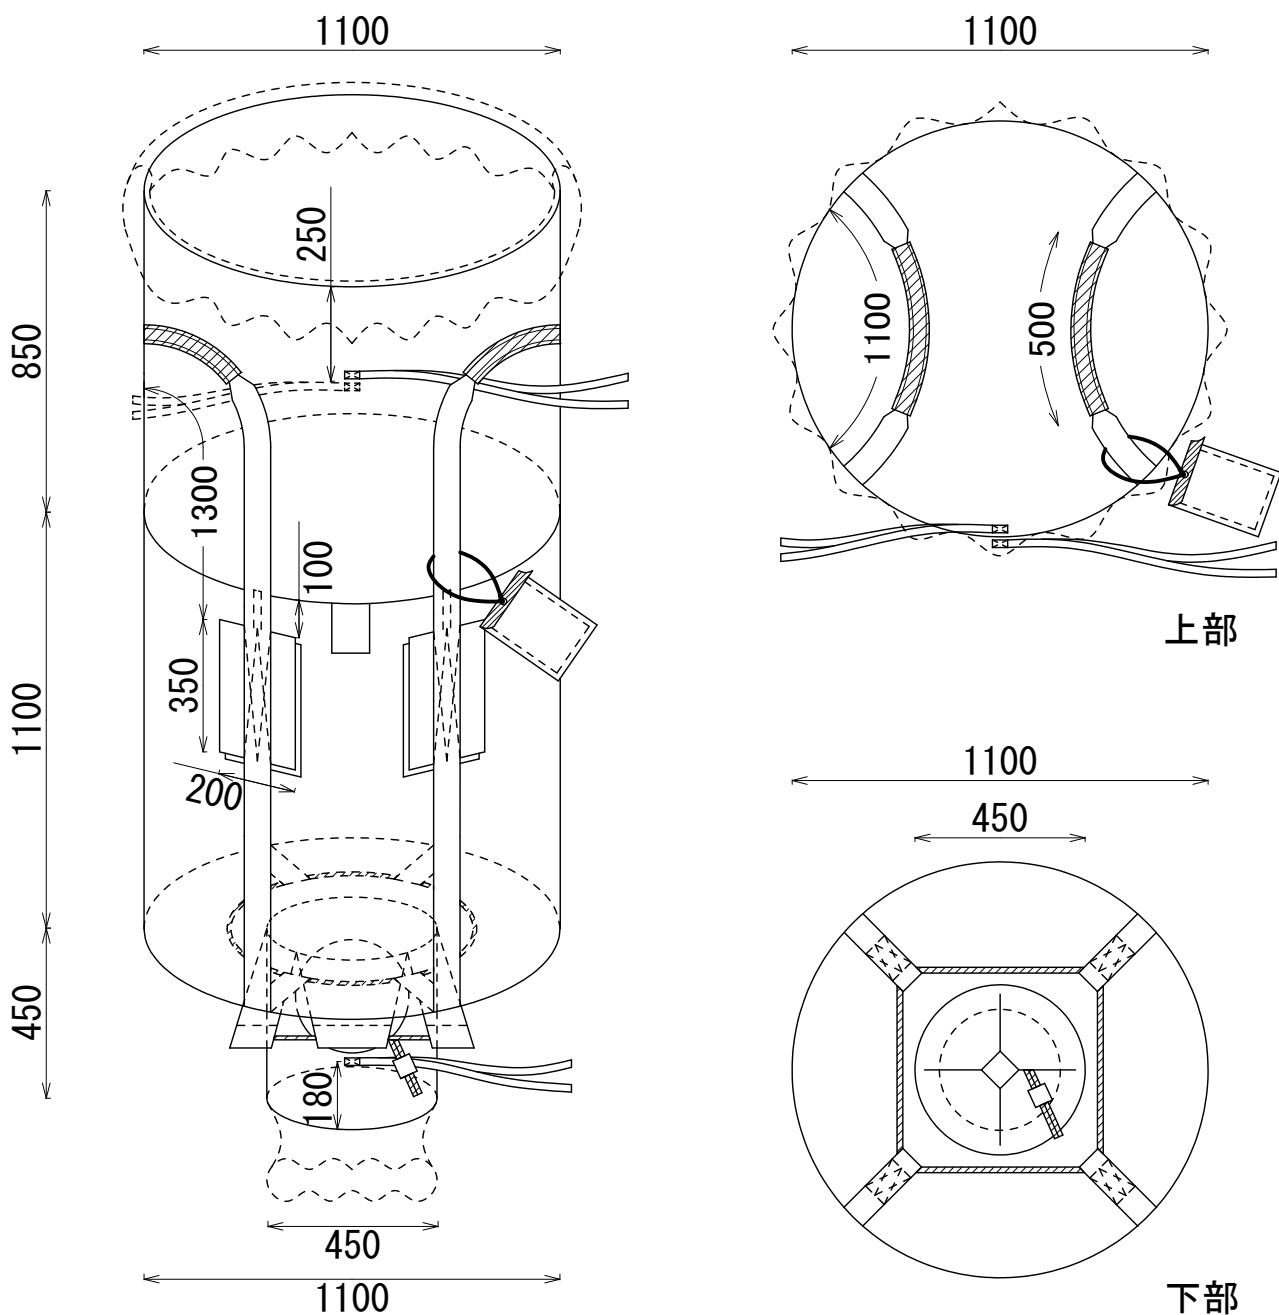

HS-205R-W 130407

丸型（排出口付） 内袋・書類入れ付

容量:1045 L 1000kgタイプ

株式会社 平成