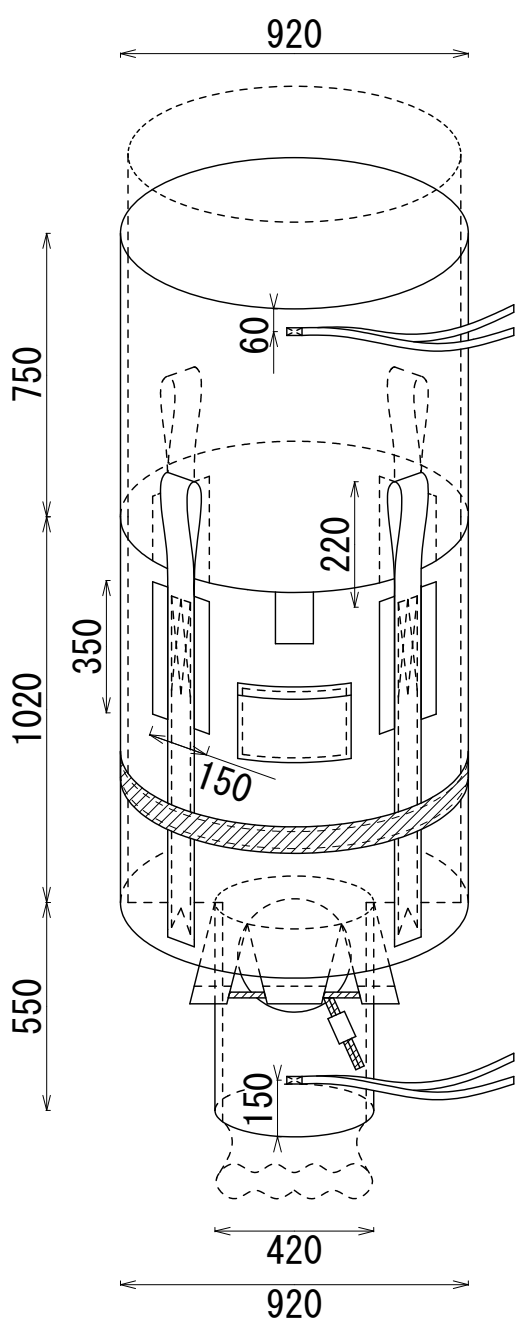

HS-205R 260316

丸型 (排出口付) 内袋付(固定)

容量:678 L 500kgタイプ

株式会社 平成