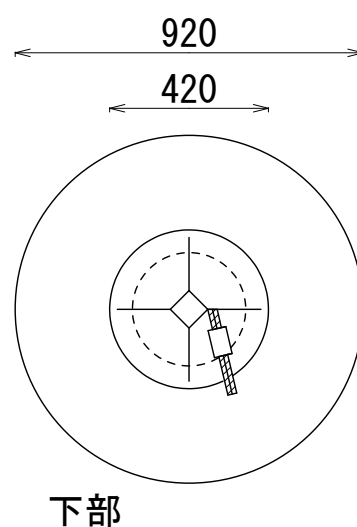

HS-205R 260316

丸型 (排出口付) 内袋付(固定)

容量:678 L 500kgタイプ

株式会社 平成