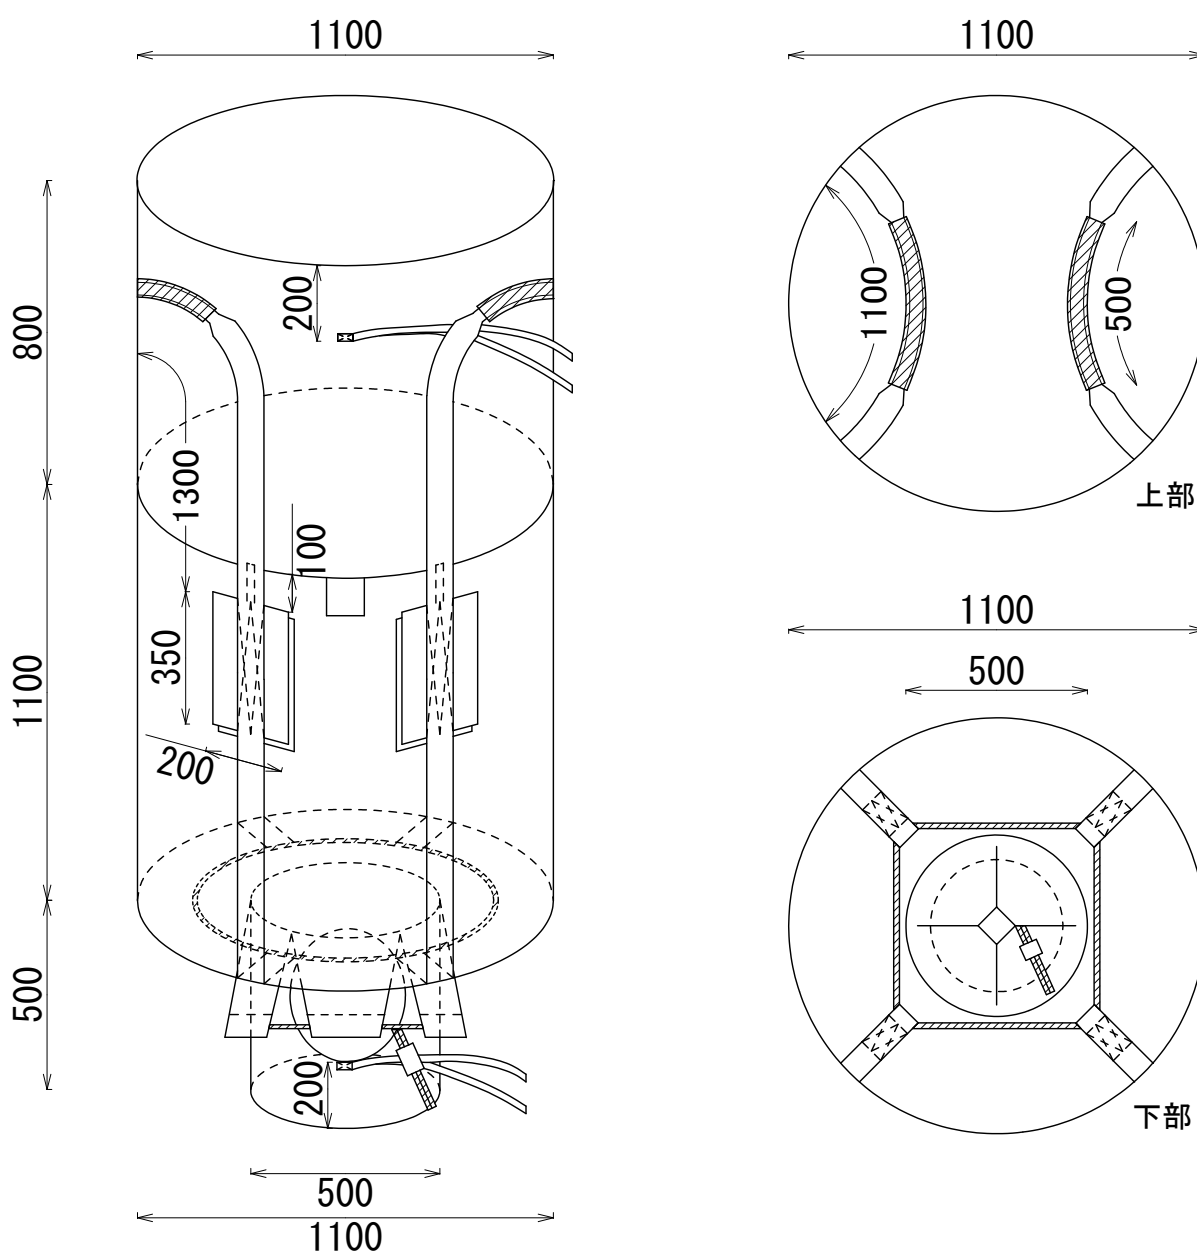

HS-105R-W 291203

丸型（排出口付）内ラミ付

容量:1045 L 1000kgタイプ

株式会社 平成