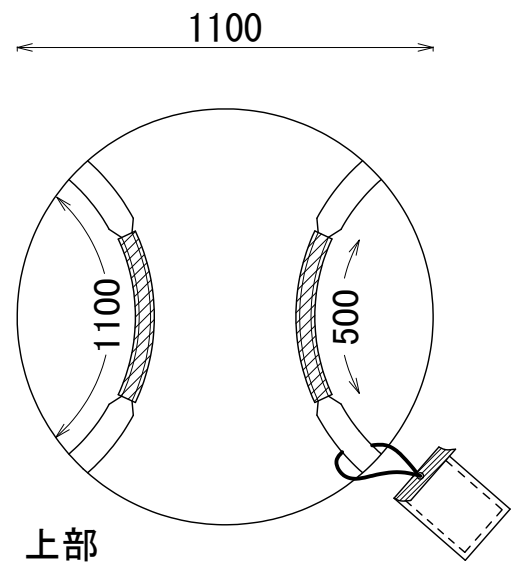

HS-105R-W 131014

丸型 (排出口付)

書類入れ・外ラミ付

容量: 855 L      1000kgタイプ

上部

下部

株式会社 平成