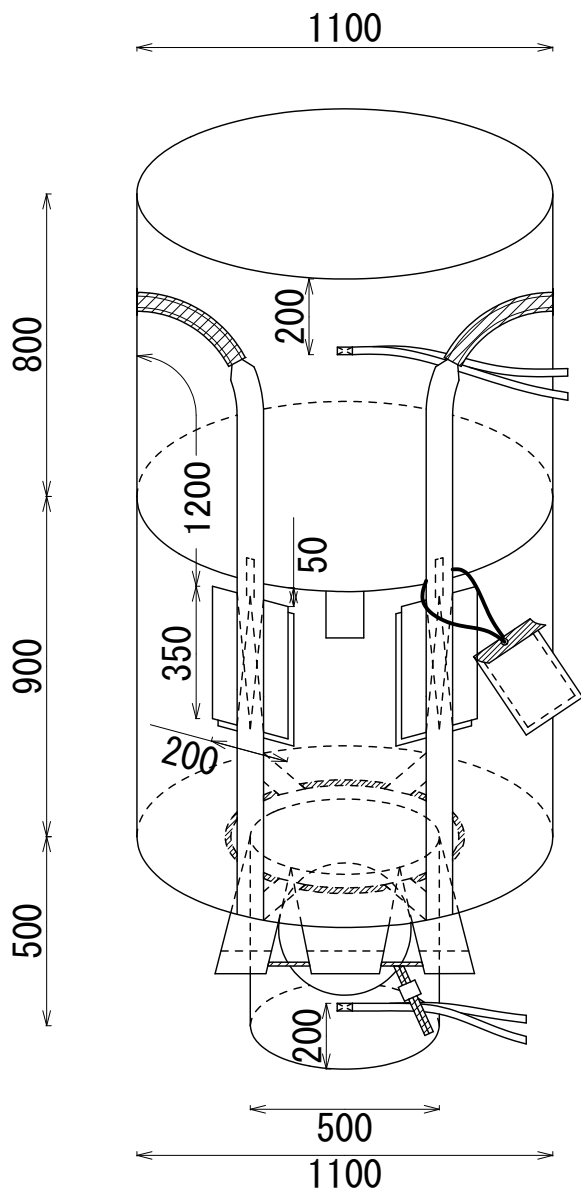

HS-105R-W 131014

丸型 (排出口付)

書類入れ・外ラミ付

容量: 855 L      1000kgタイプ

上部

下部

株式会社 平成