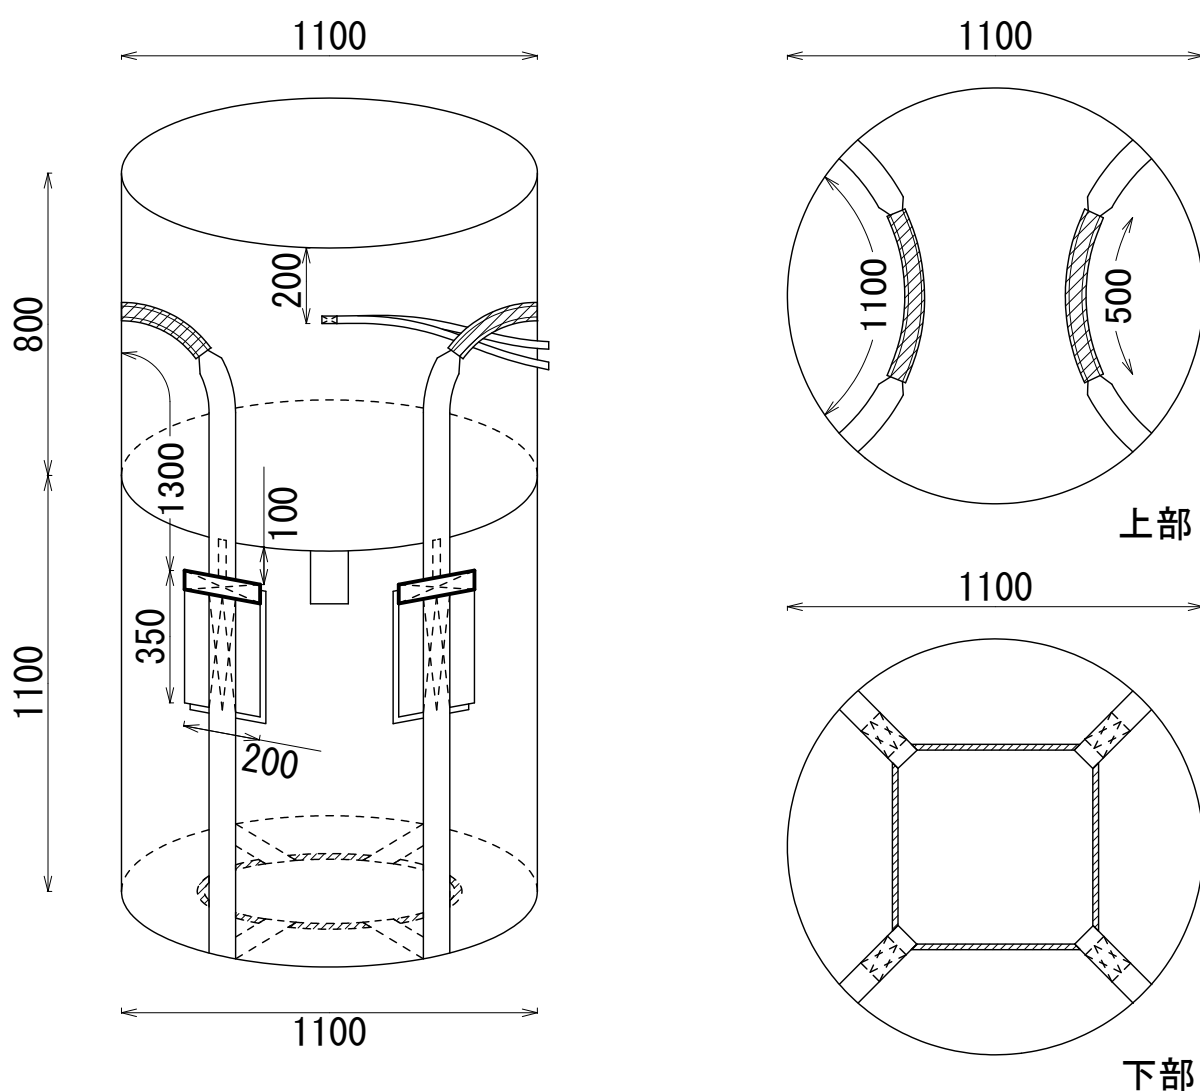

HS-102R-W 310802

丸型（底部ロープ） 内ラミ付

容量:1045 L 1000kgタイプ

株式会社 平成