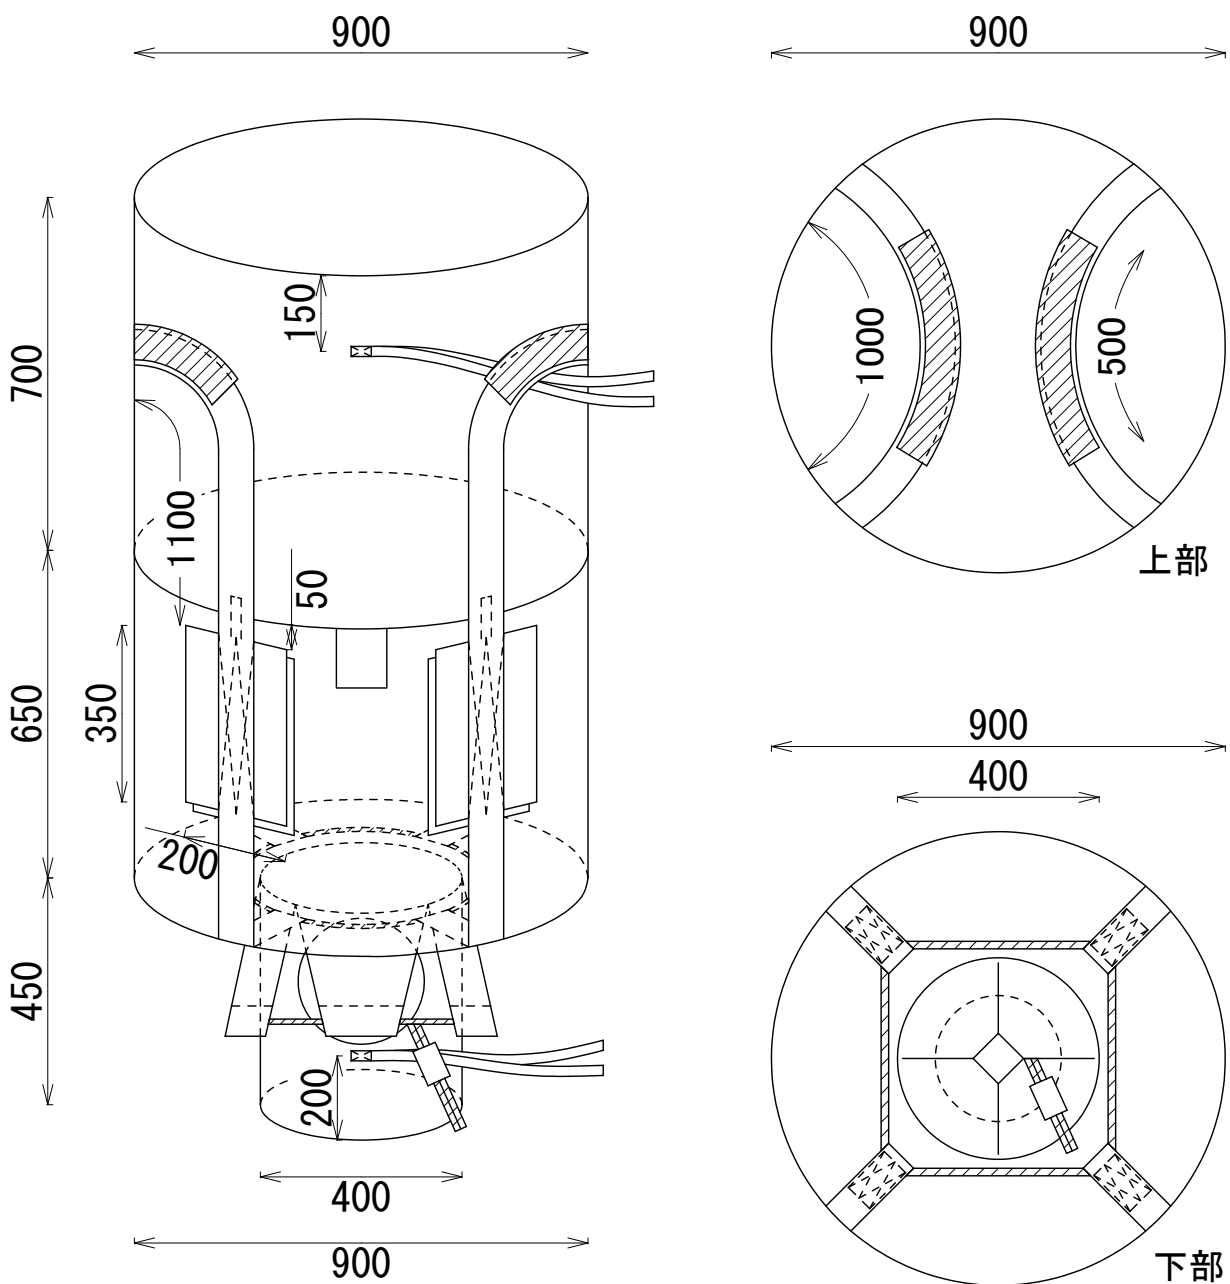

HS-005R-W 200811

丸型(排出口付)

容量:413 L

1000kgタイプ

株式会社 平成