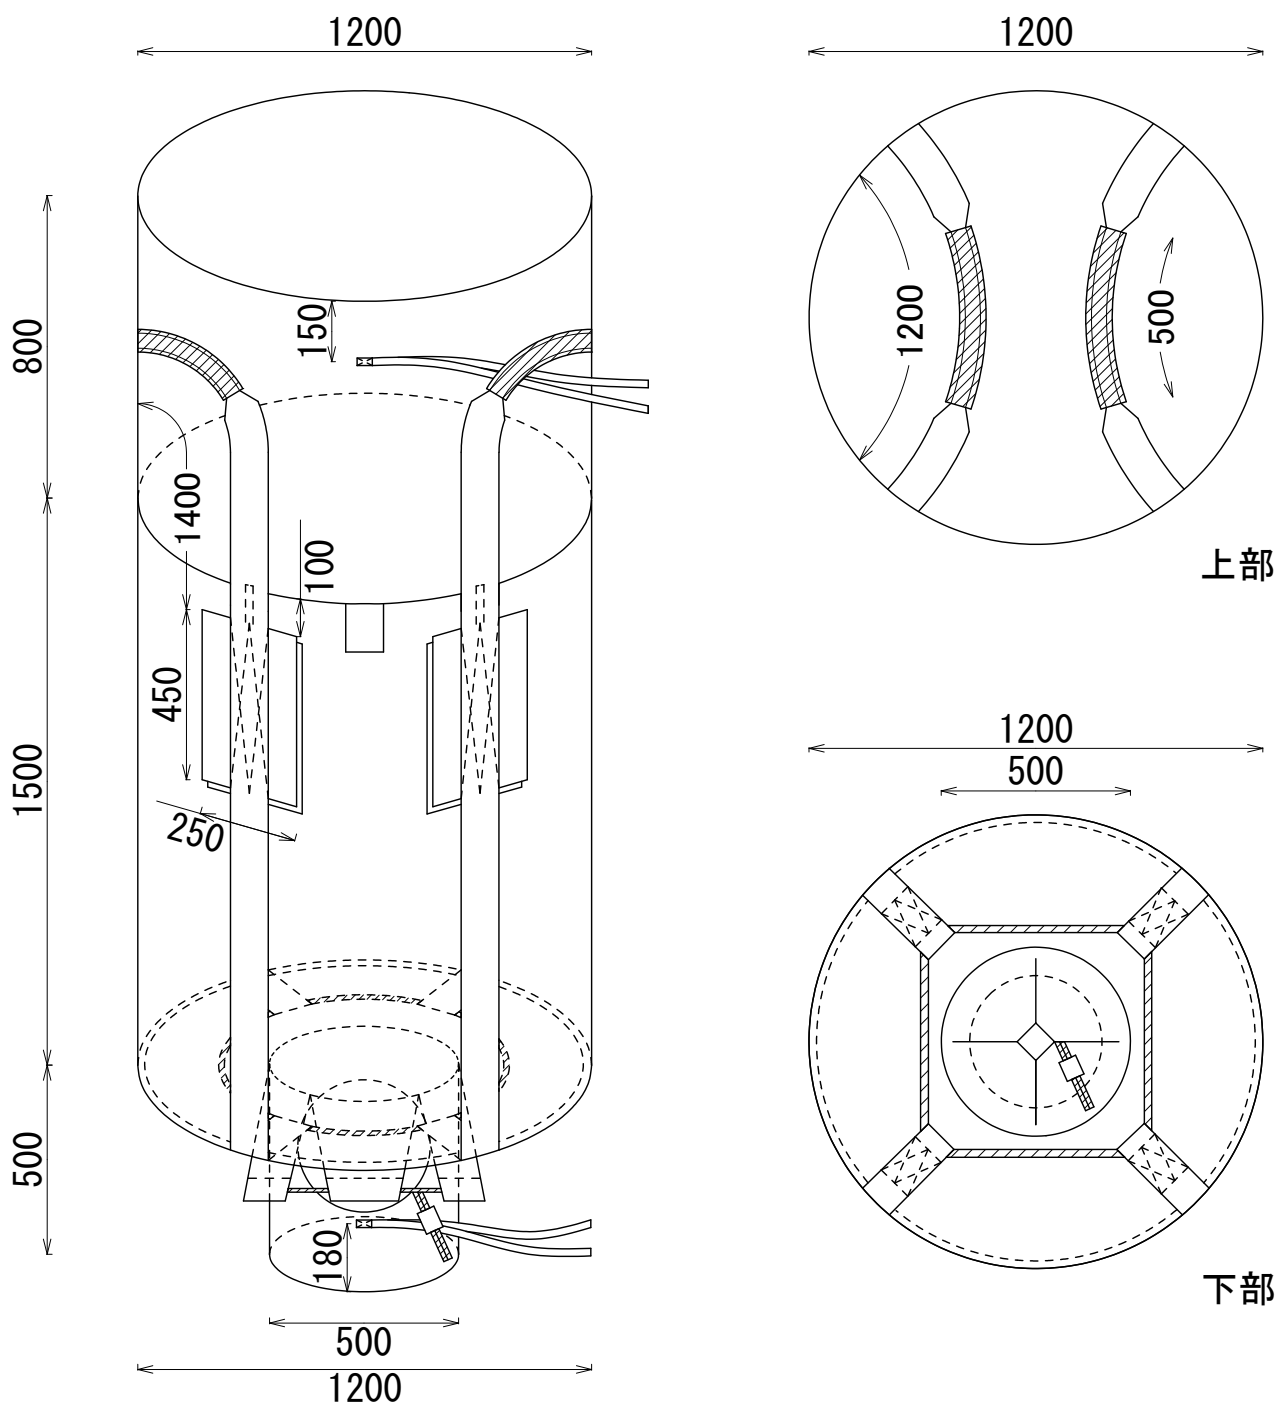

HS-005R-W 130204

丸型 (排出口付)

容量: 1696 L

1500kgタイプ

株式会社 平成