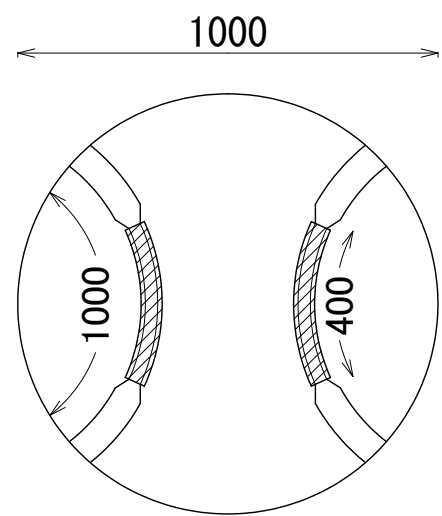

HS-005R-W 071202

丸型 (排出口付)

容量: 754 L 1000kgタイプ^o

上部

下部