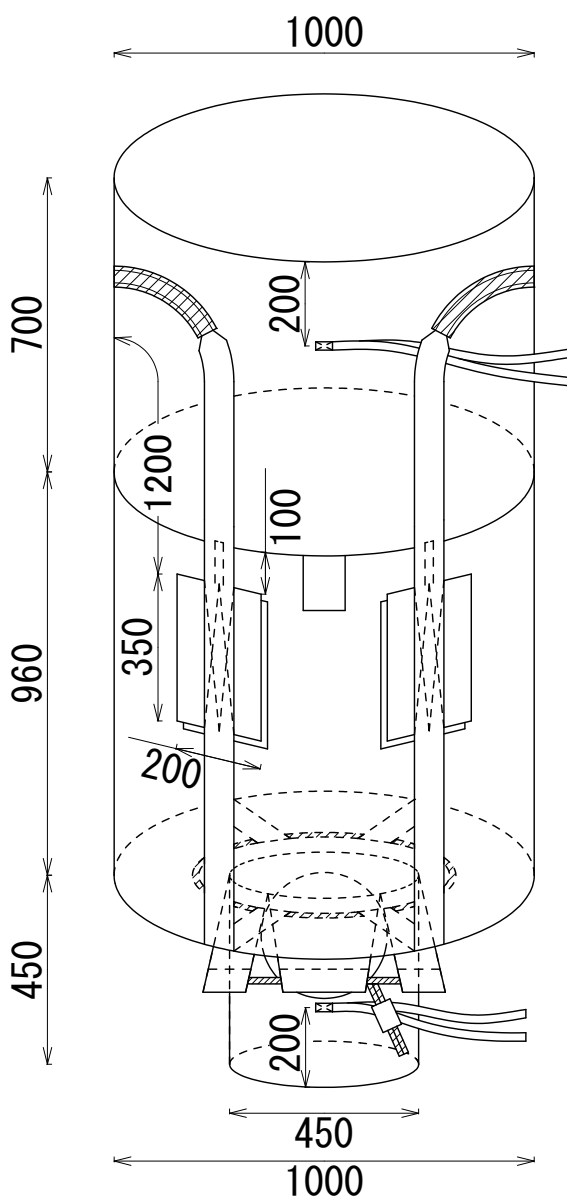

HS-005R-W 071202

丸型 (排出口付)

容量: 754 L 1000kgタイプ^o

上部

下部