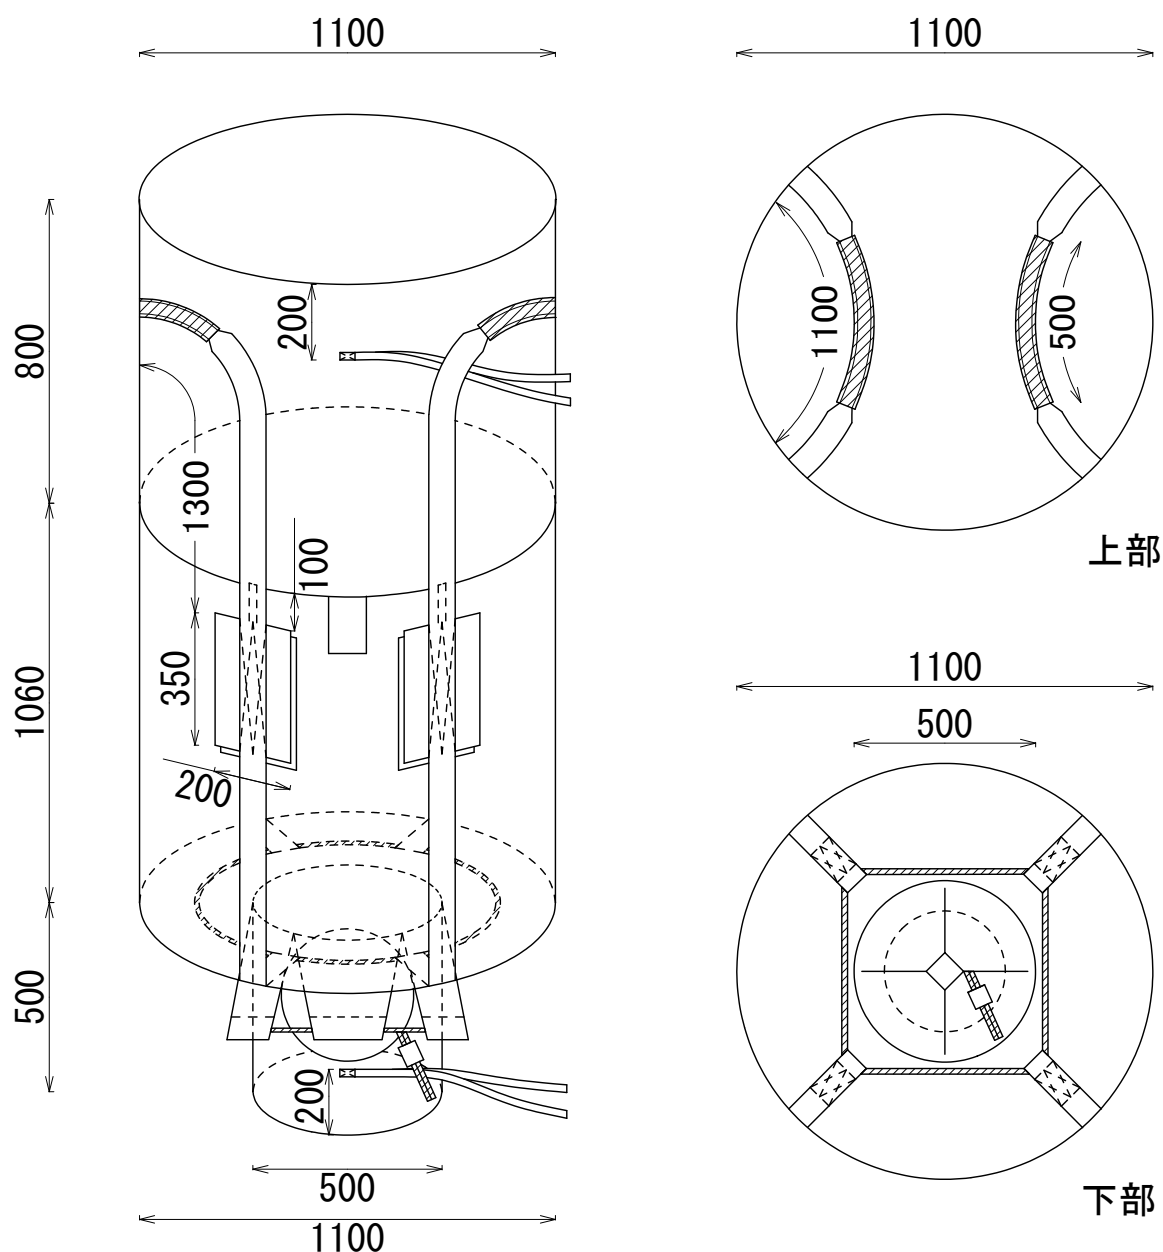

HS-005R-L-W 280202

丸型(排出口付)

容量: 1007 L

1000kgタイプ°

株式会社 平成