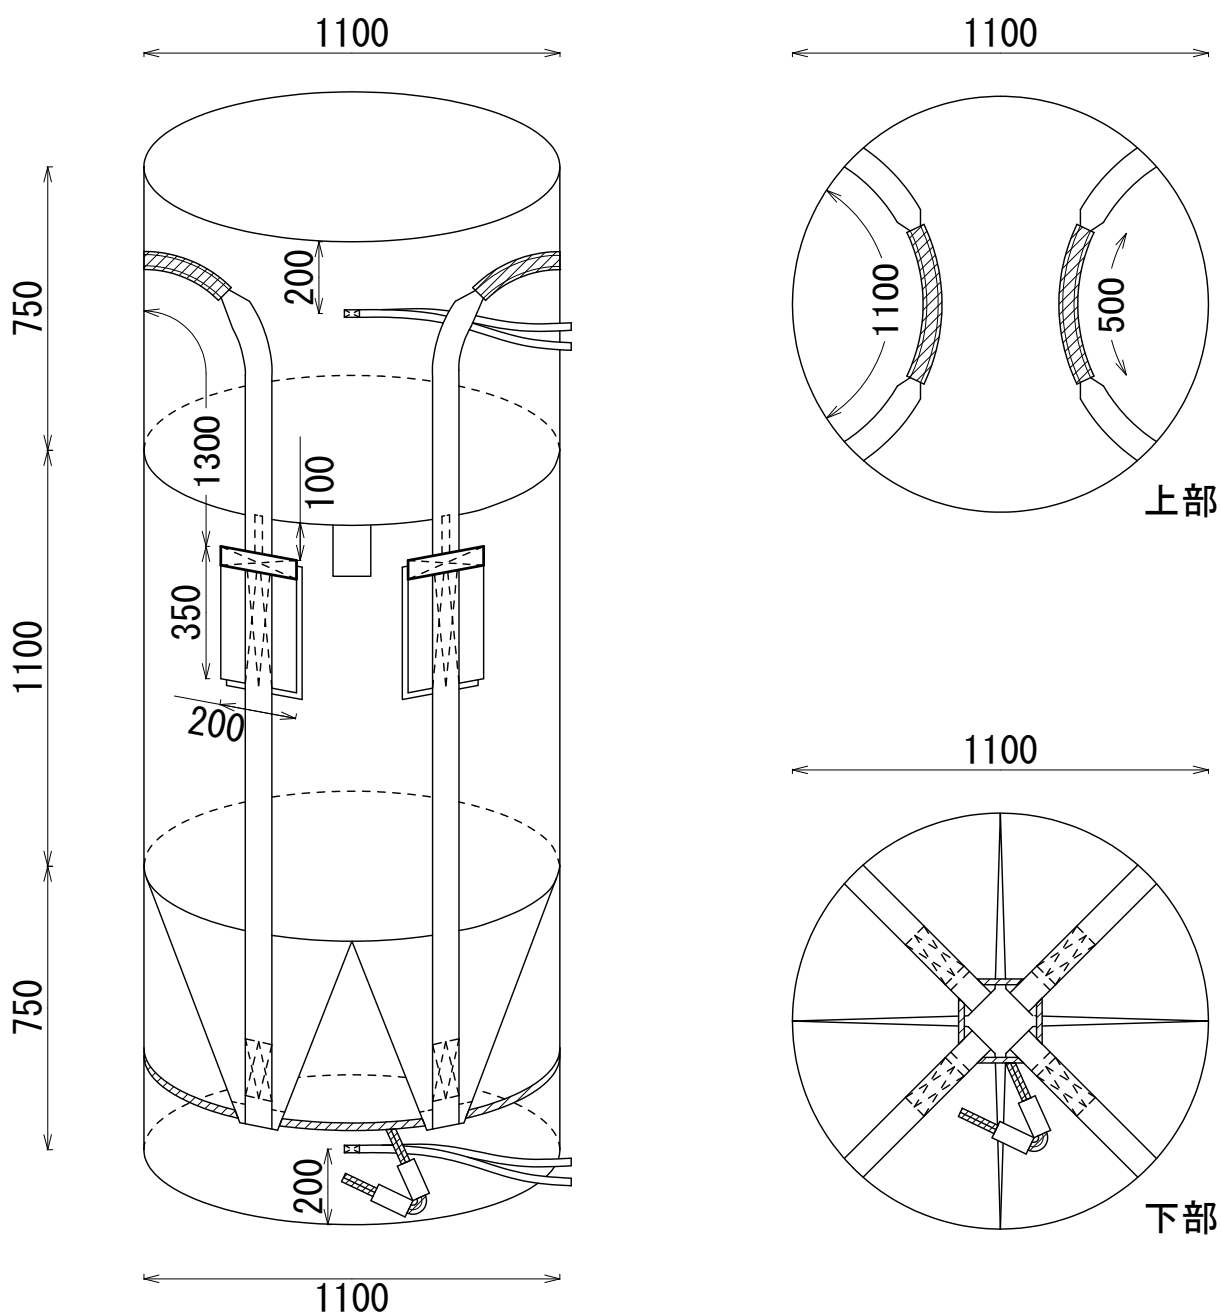

HS-005R-L-W-2 180202

丸型 (全開排出口付)

容量: 1045 L      1000kgタイプ

株式会社 平成