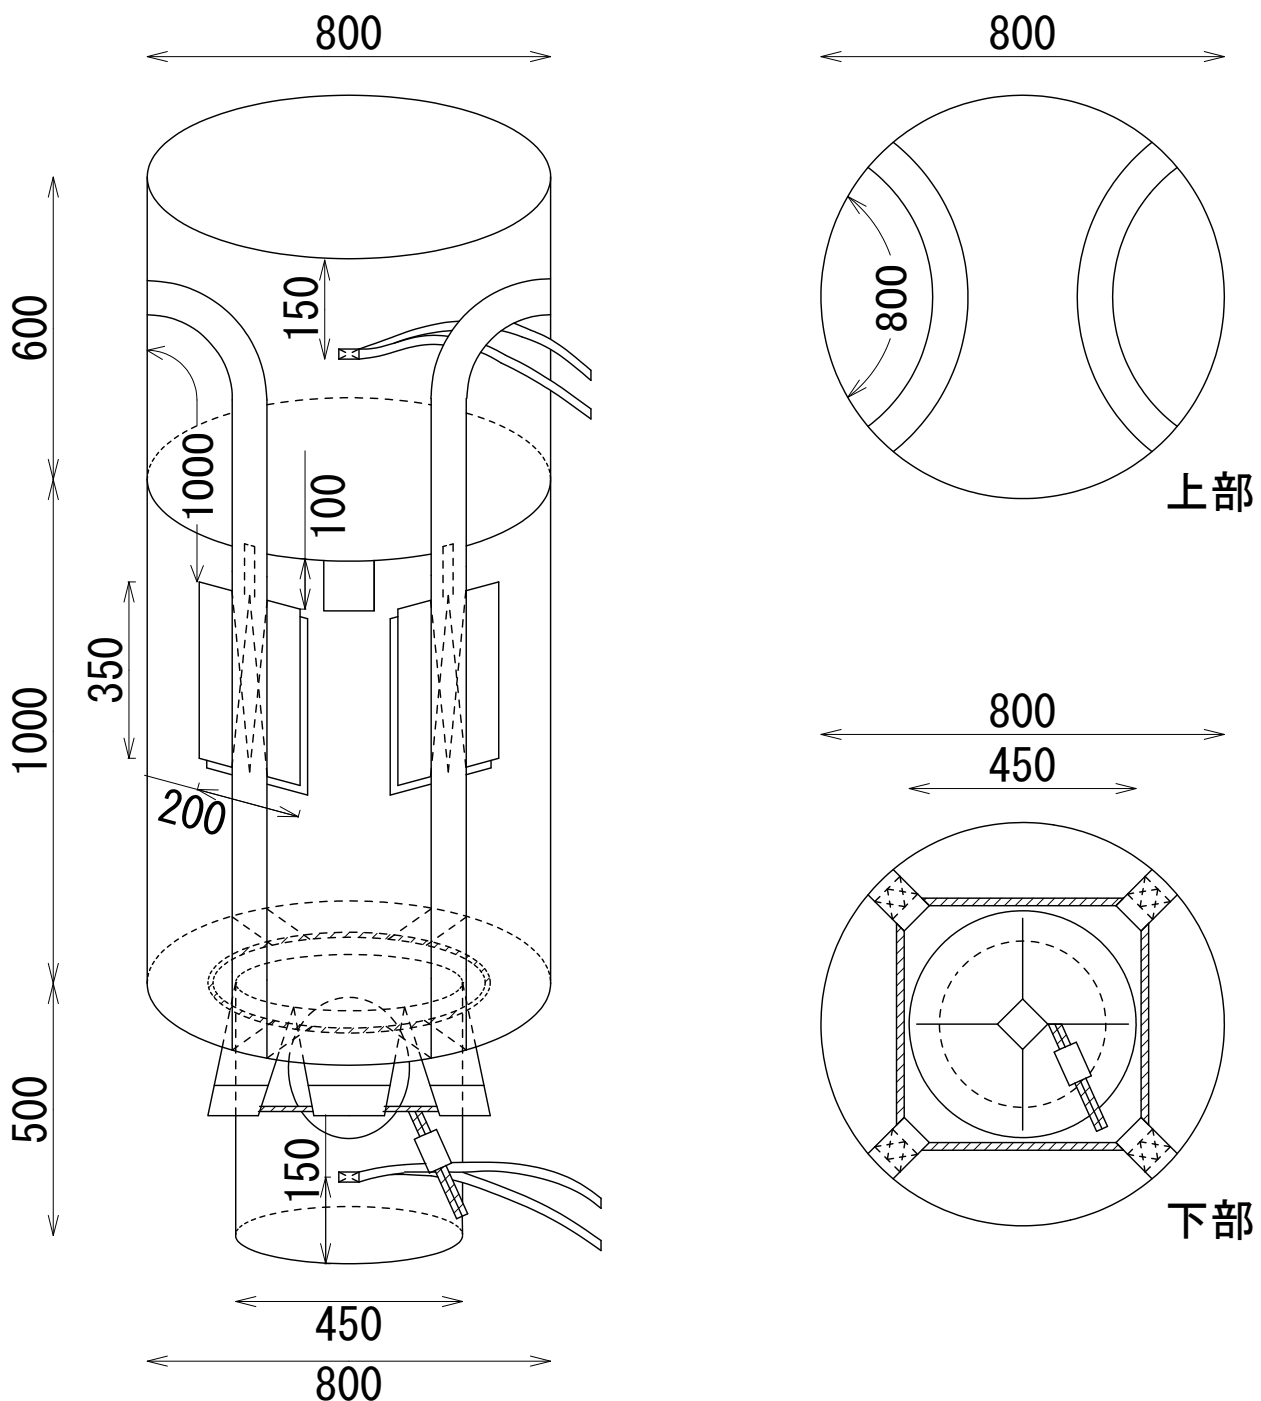

HS-005R-L 260711

丸型 (排出口付)

容量: 502 L      1000kgタイプ

株式会社 平成