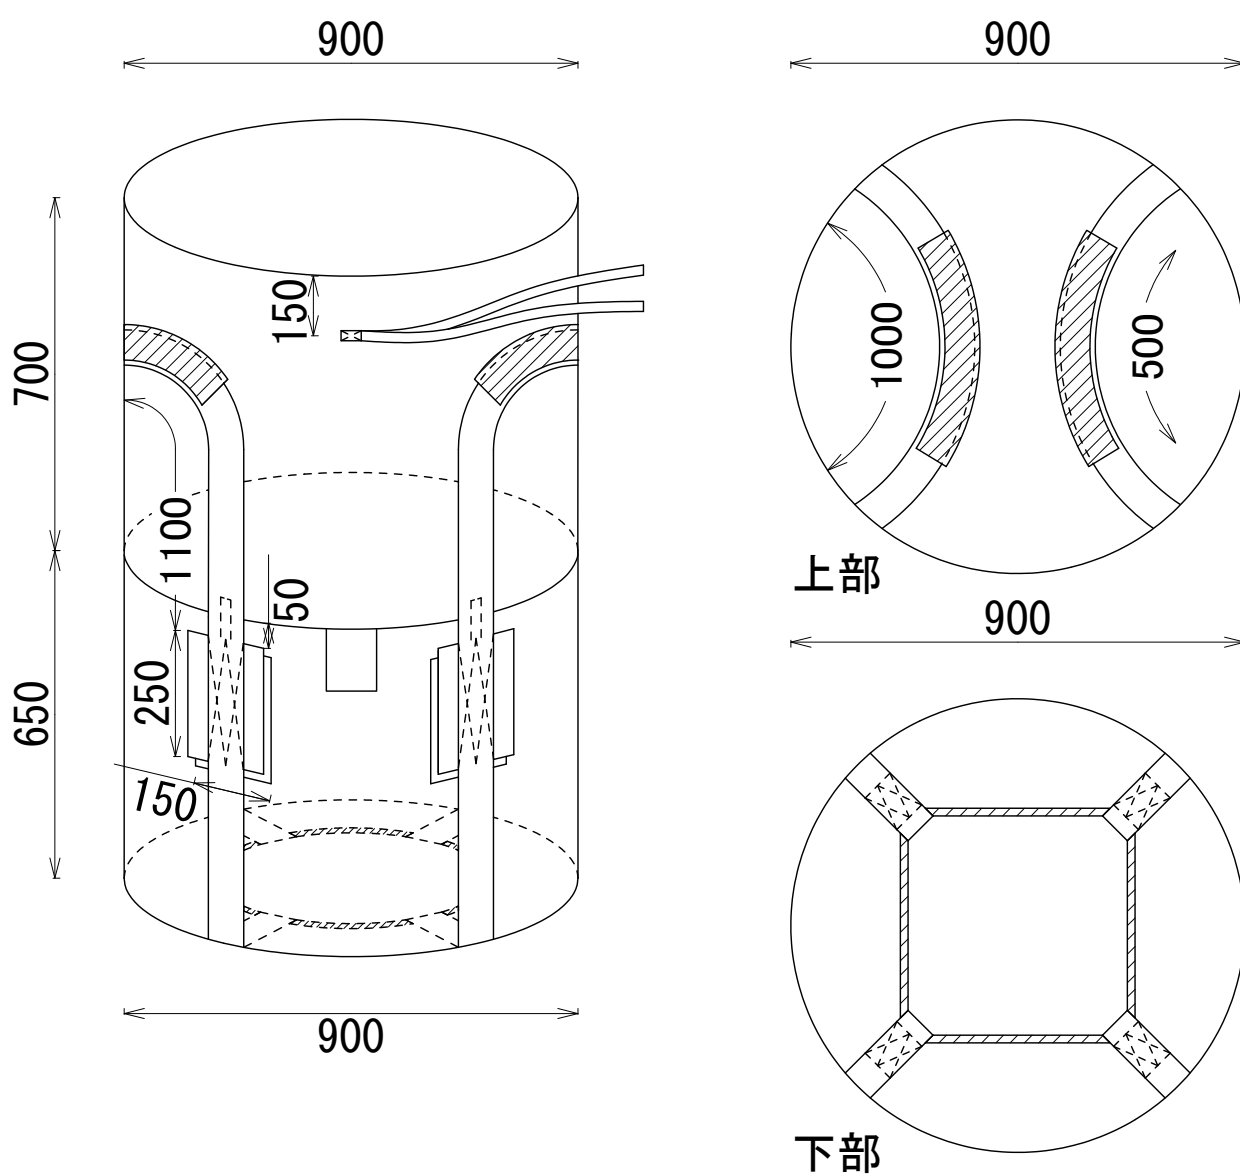

HS-002R-W 260811

丸型 (底部ロープ)

容量: 413 L      1000kgタイプ

株式会社 平成