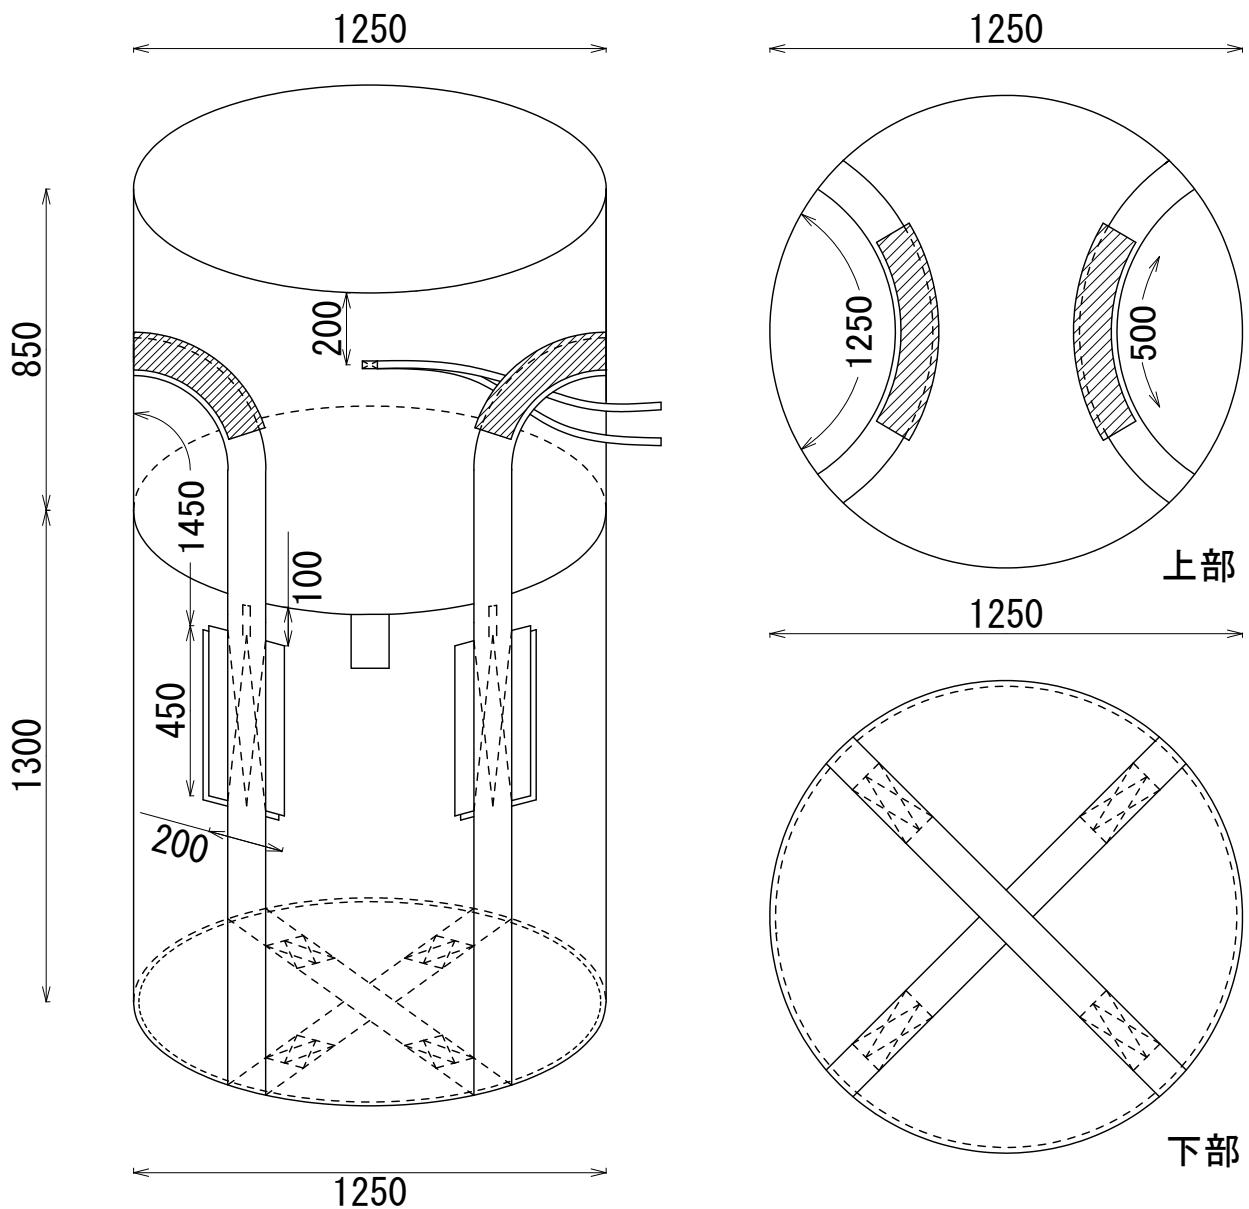

HS-002R-W 080413

丸型 (底十字)

容量: 1595 L      1500kgタイプ

株式会社 平成