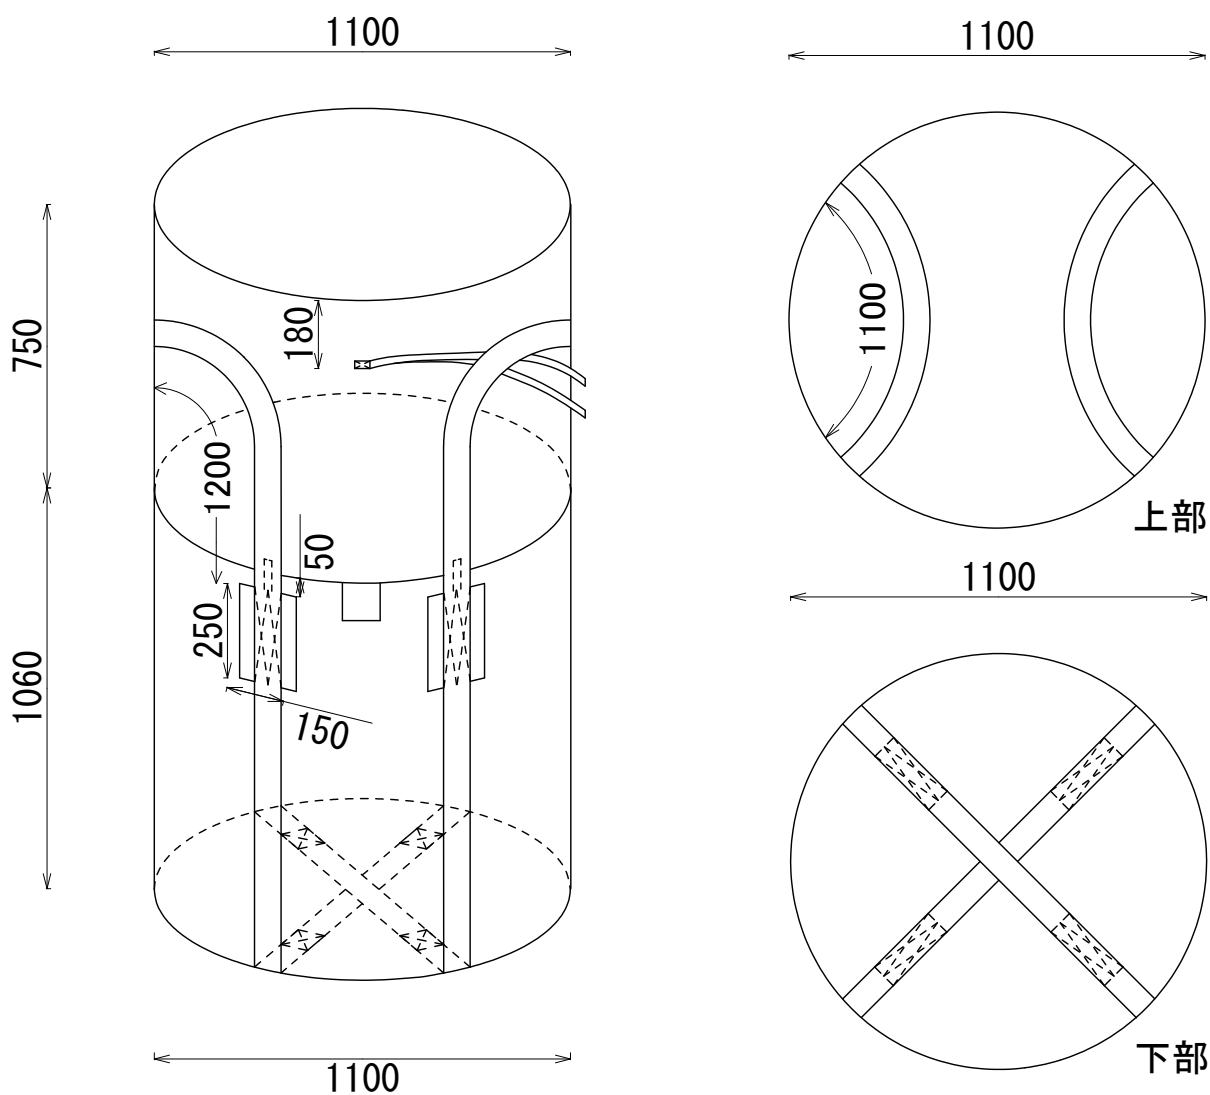

HS-002R-L 220707

丸型 (底十字)

容量: 1007 L

1000kgタイプ

株式会社 平成