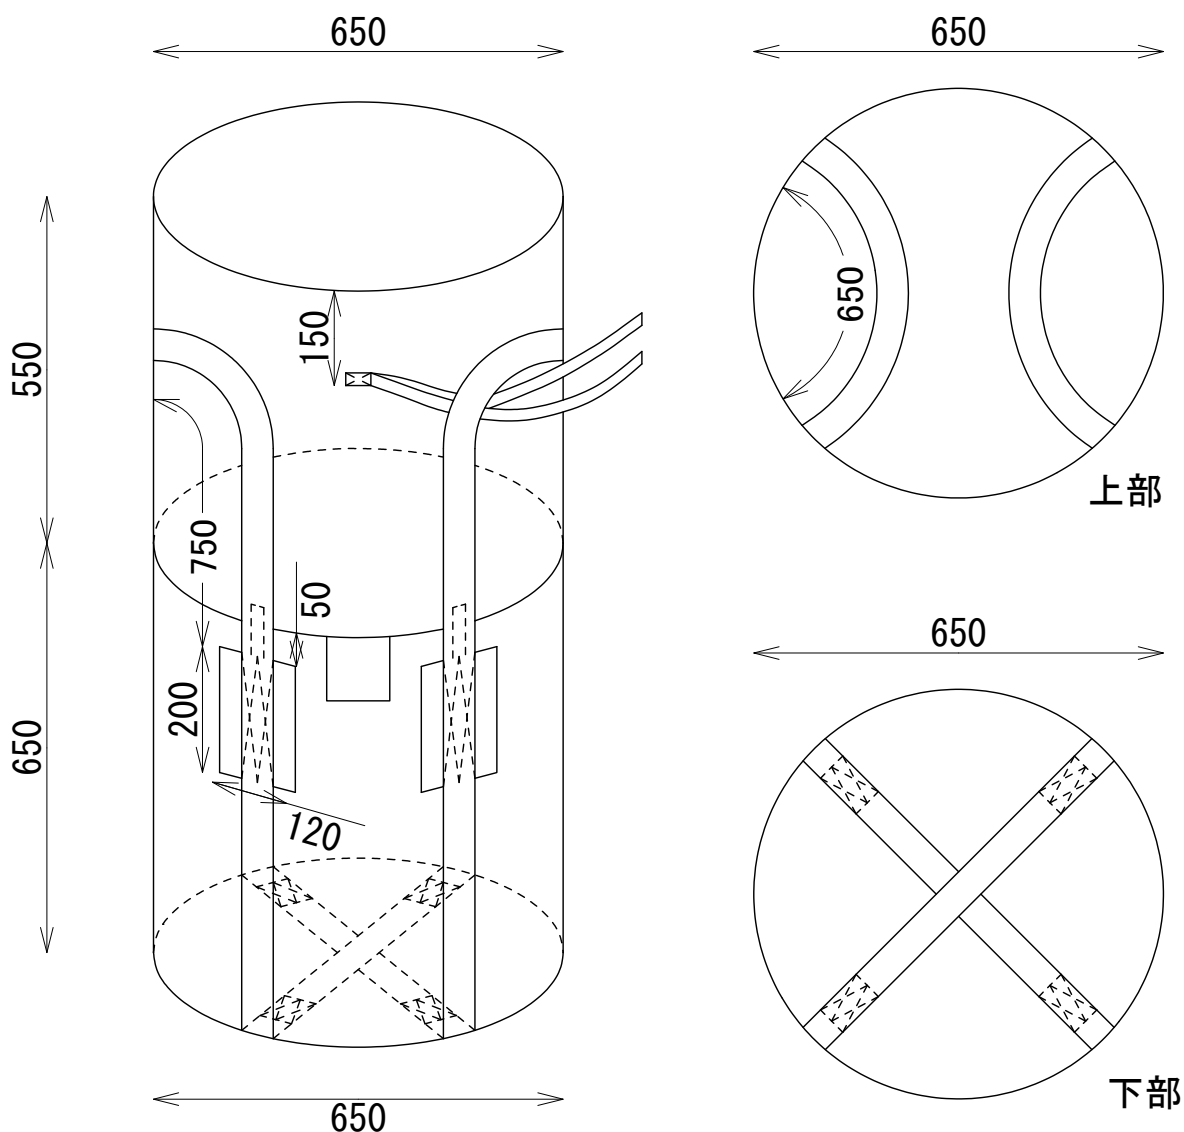

HS-002R-L 011202

丸型 (底十字)

容量: 216 L

200kgタイプ

株式会社 平成