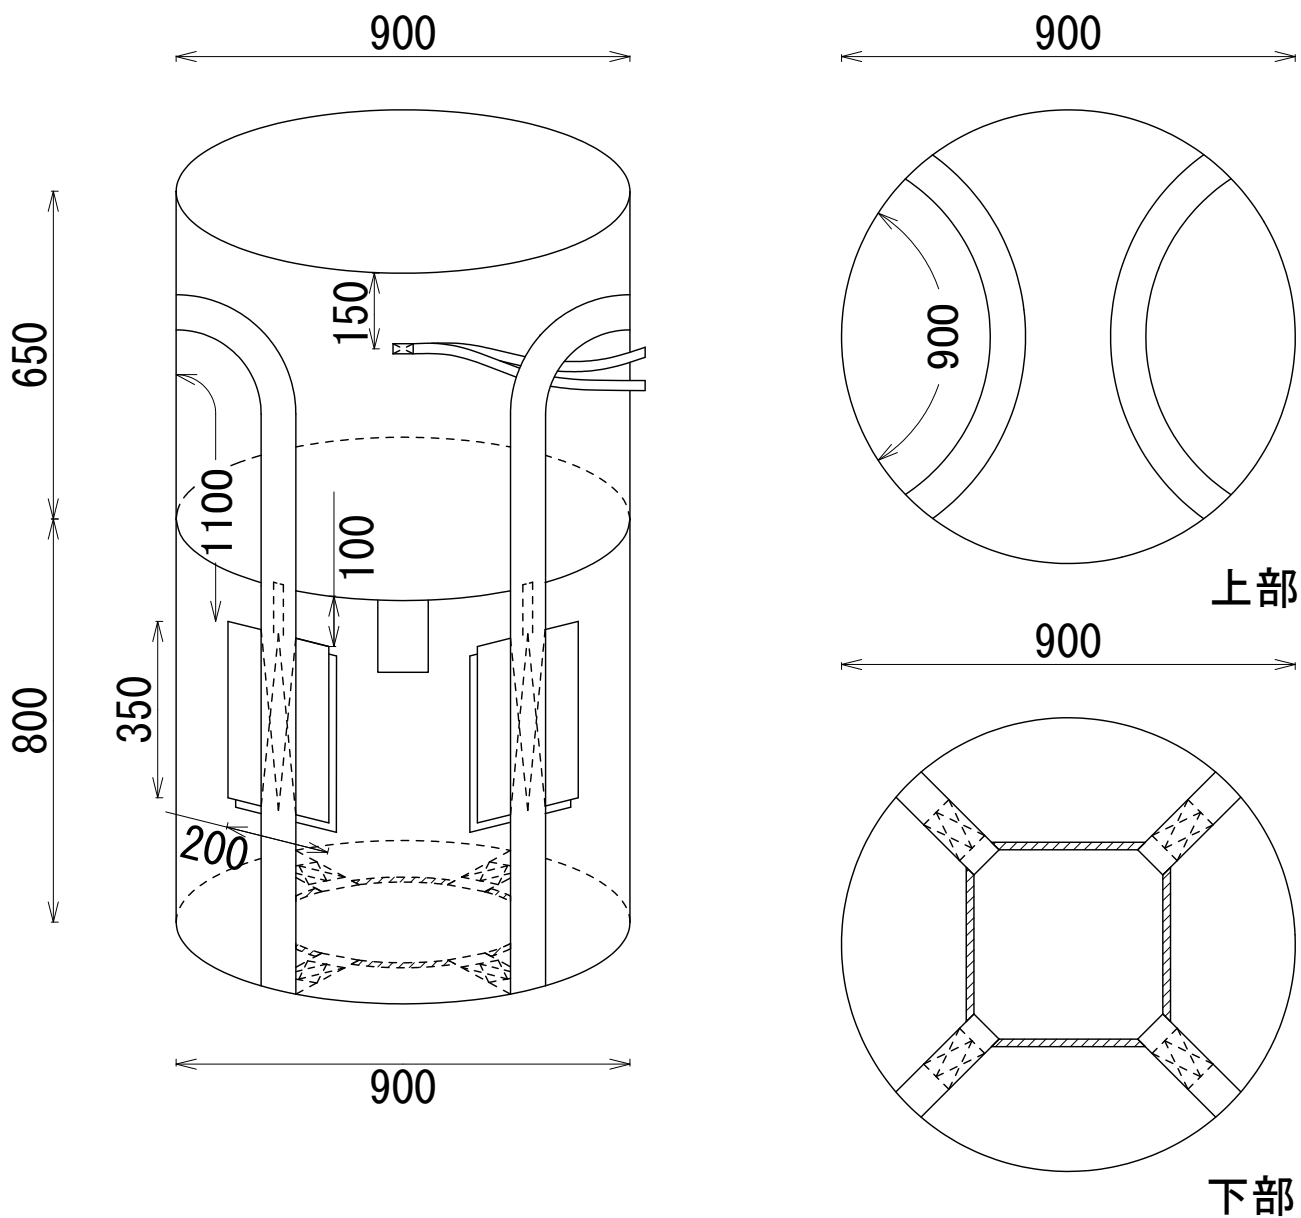

HS-002R 030810

丸型 (底部ロープ) ベルト: 緑色

容量: 509 L 1000kgタイプ

株式会社 平成