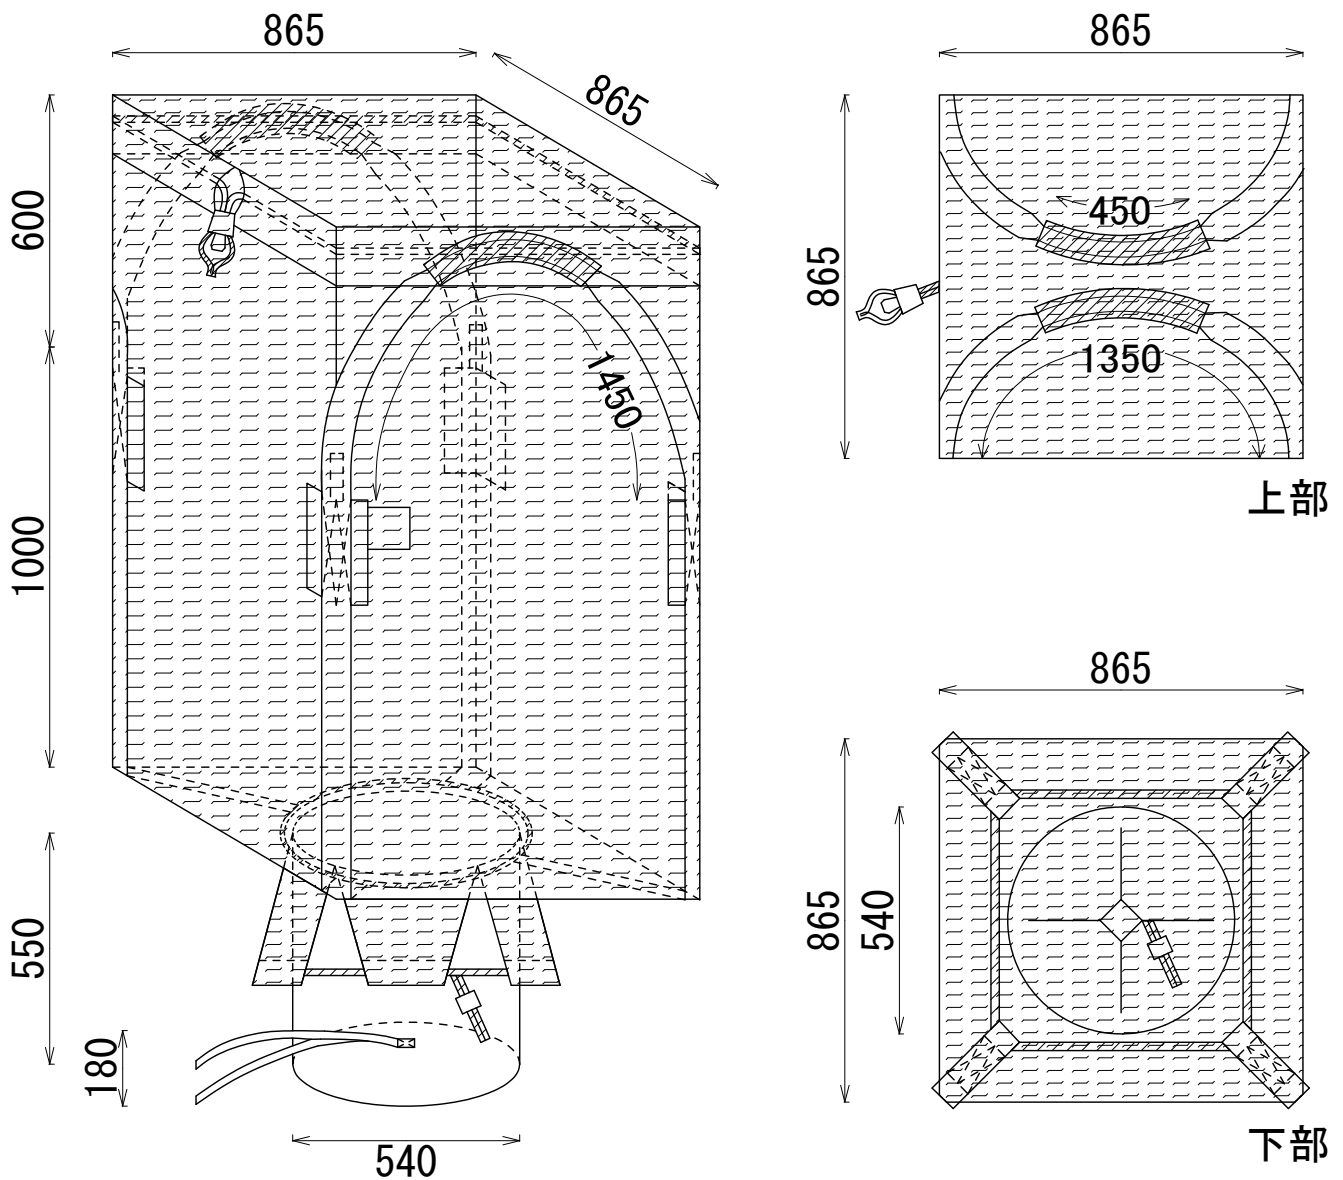

HS-409S-W 010204 黒メッシュ

角型 (排出口付)

容量:748 L (実質:898 L)

1000kgタイプ

株式会社 平成