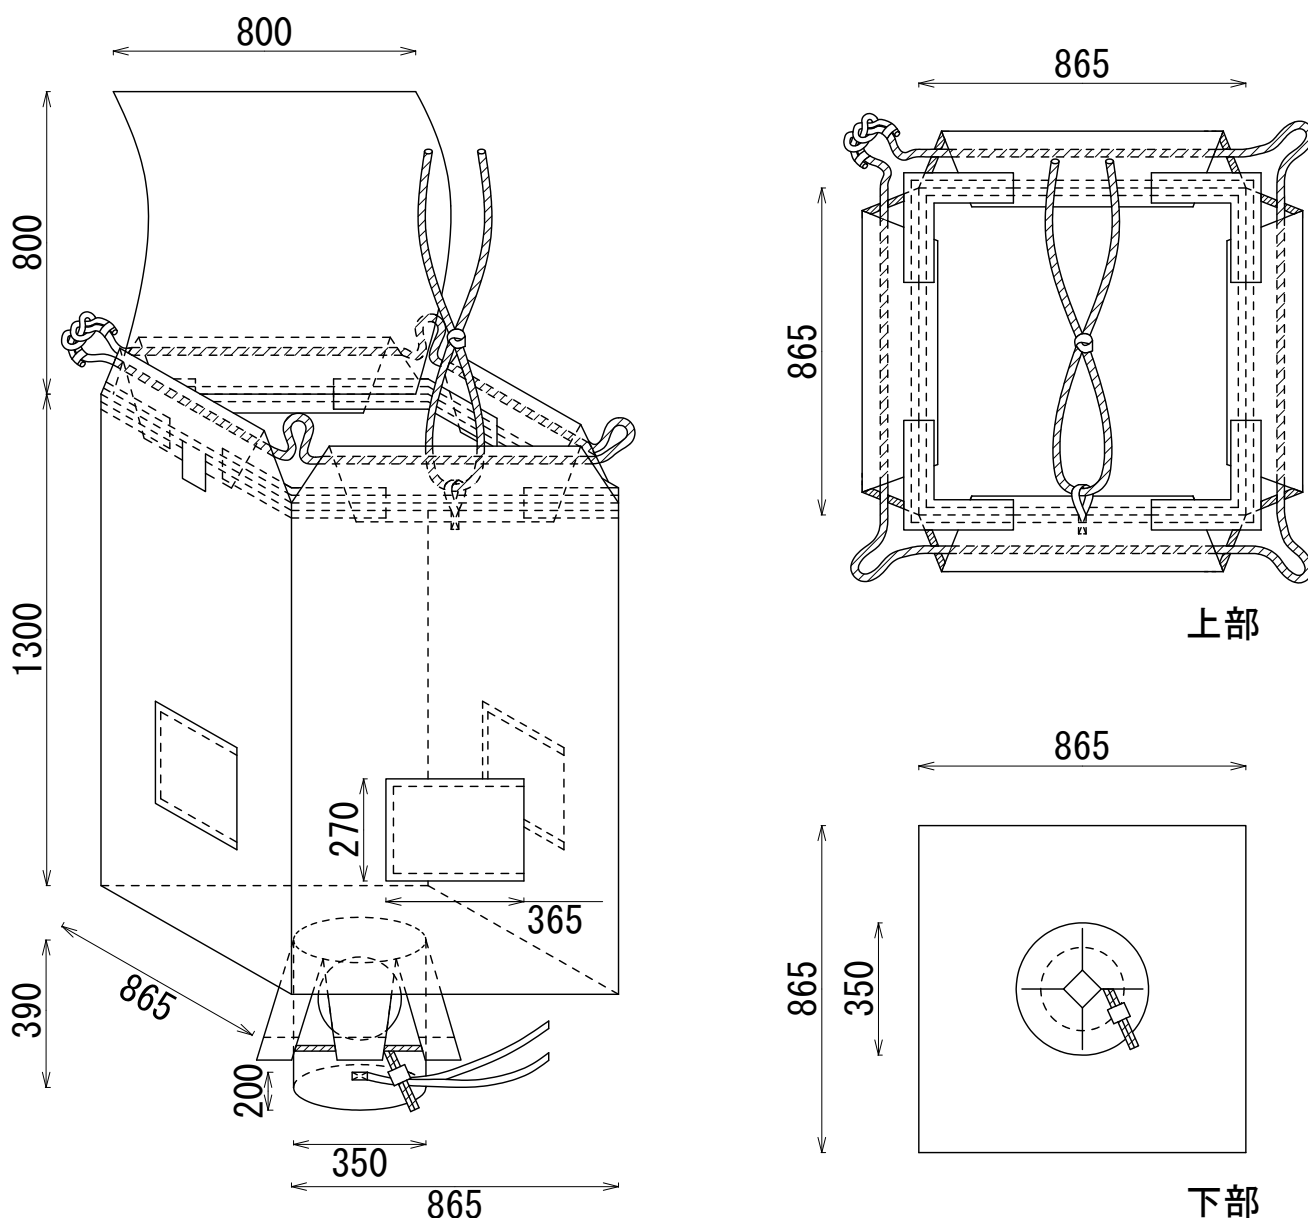

HS-007S 040910

角型（排出口付）ロープタイプ  
書類入れ付（3箇所）

容量：973 L（実質：1168 L）

1000kgタイプ

株式会社 平成