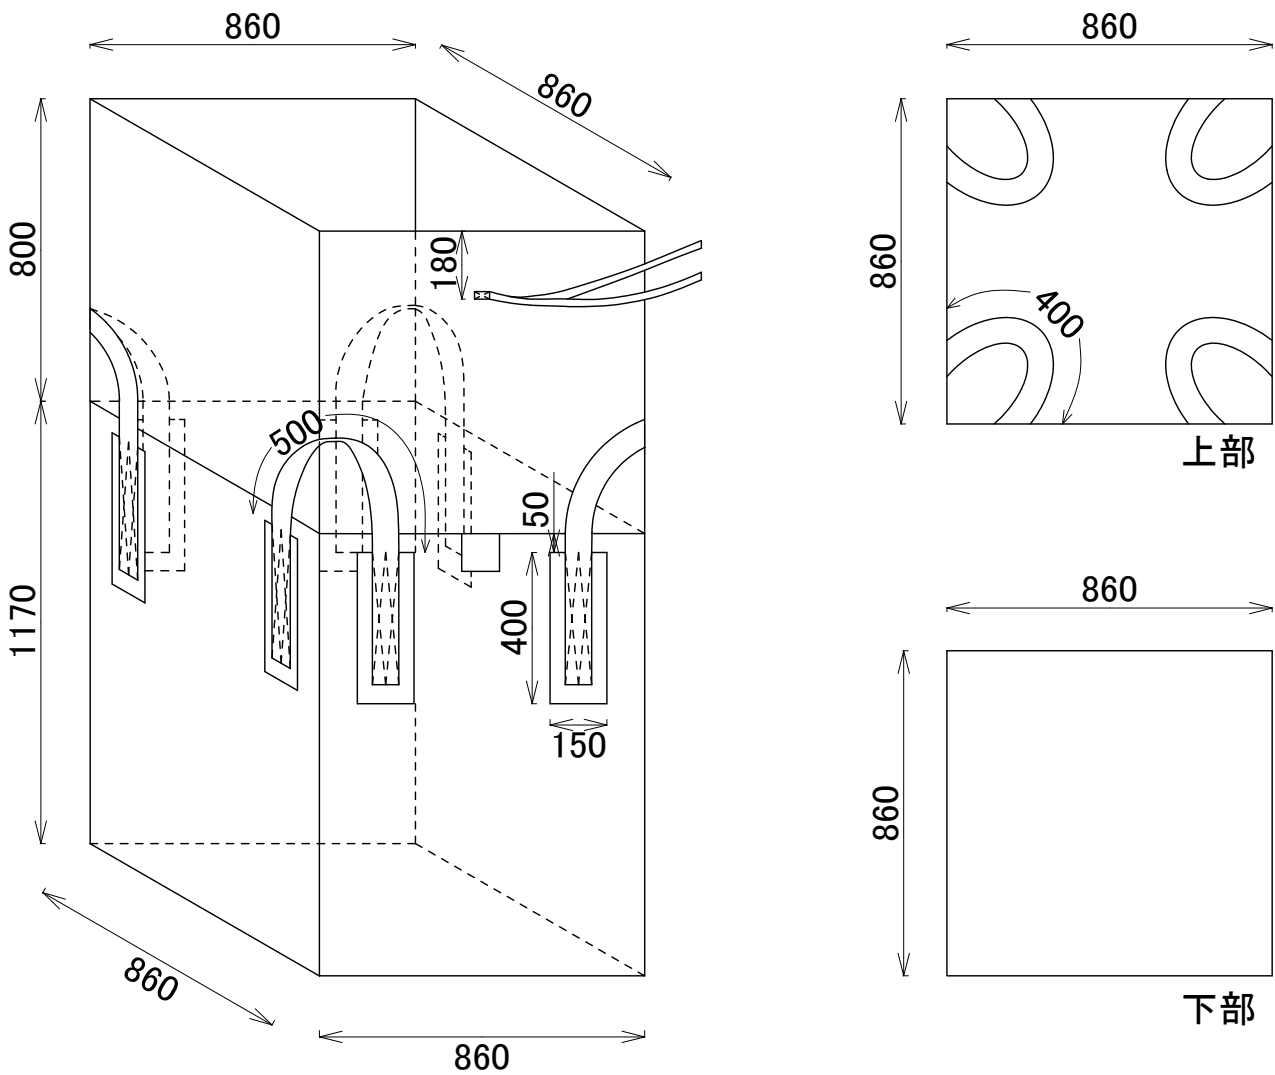

HS-004S 290911

角型 (4本ベルト)

容量:865 L (実質:1038 L)

500kgタイプ

株式会社 平成