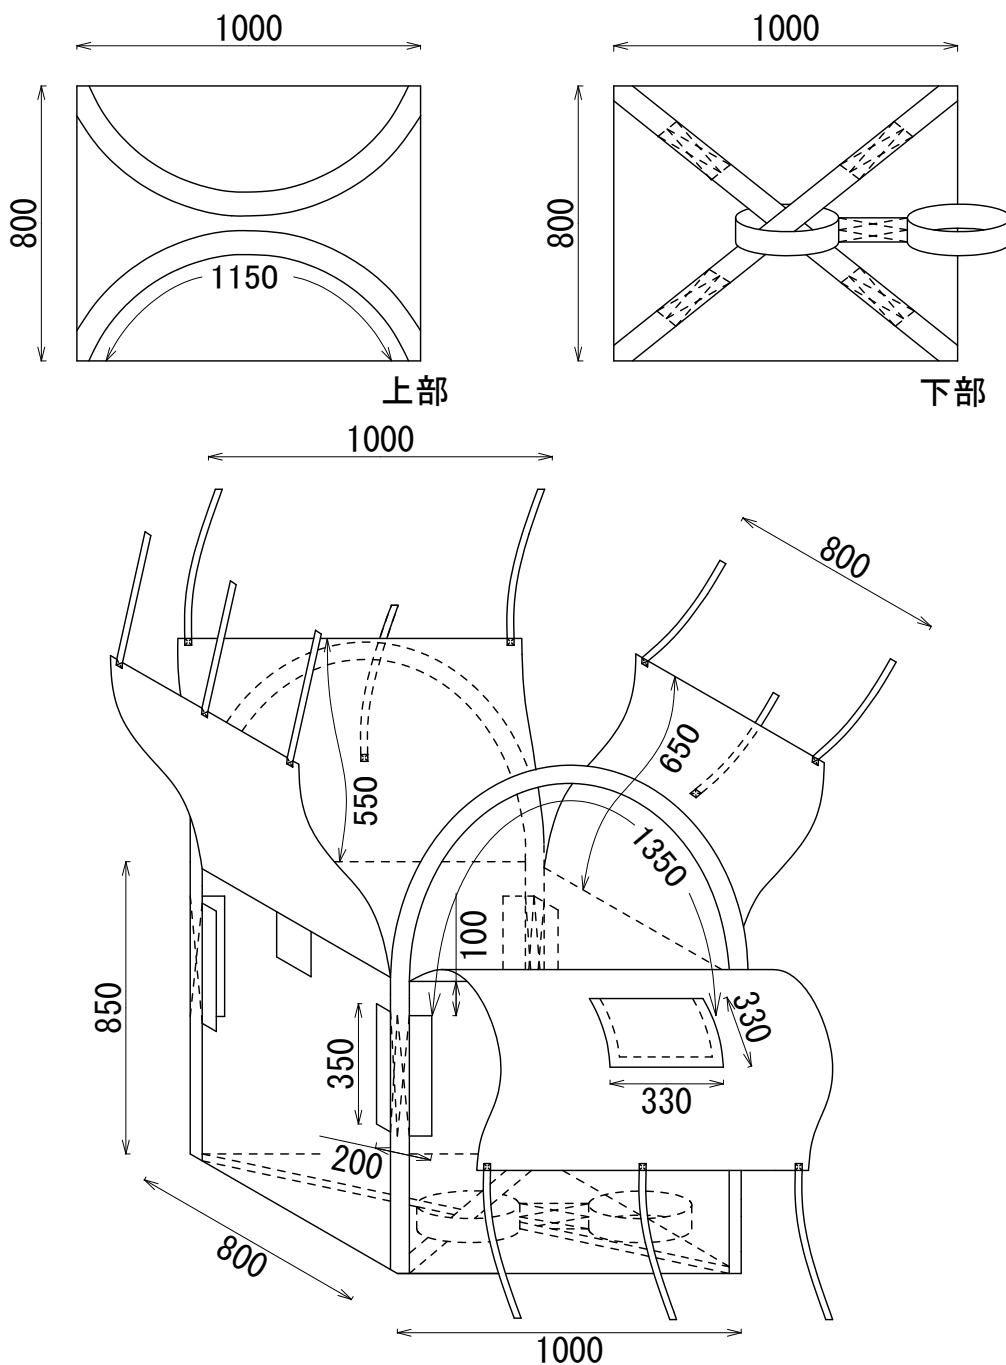

HS-004S 230115

角型 (縛りテープ付カバー)

反転ベルト・書類入れ付

容量: 680 L (実質: 816 L)

1000kgタイプ

株式会社 平成