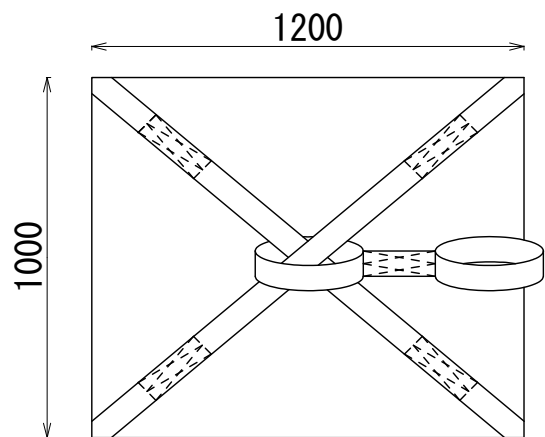

HS-004S 050215

角型 (縛りテープ付カバー)

反転ベルト・書類入れ付

容量: 1080 L (実質: 1296 L)

1000kgタイプ

上部

下部