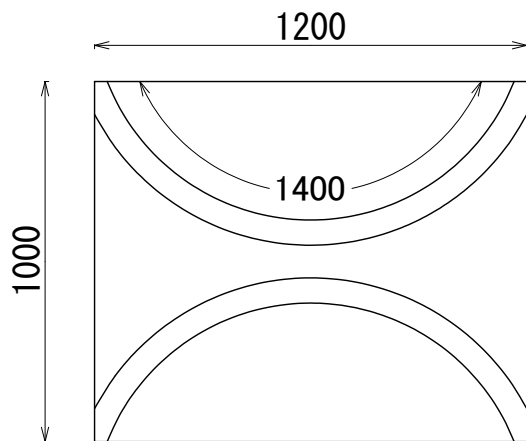

HS-004S 050215

角型 (縛りテープ付カバー)

反転ベルト・書類入れ付

容量: 1080 L (実質: 1296 L)

1000kgタイプ

上部

下部