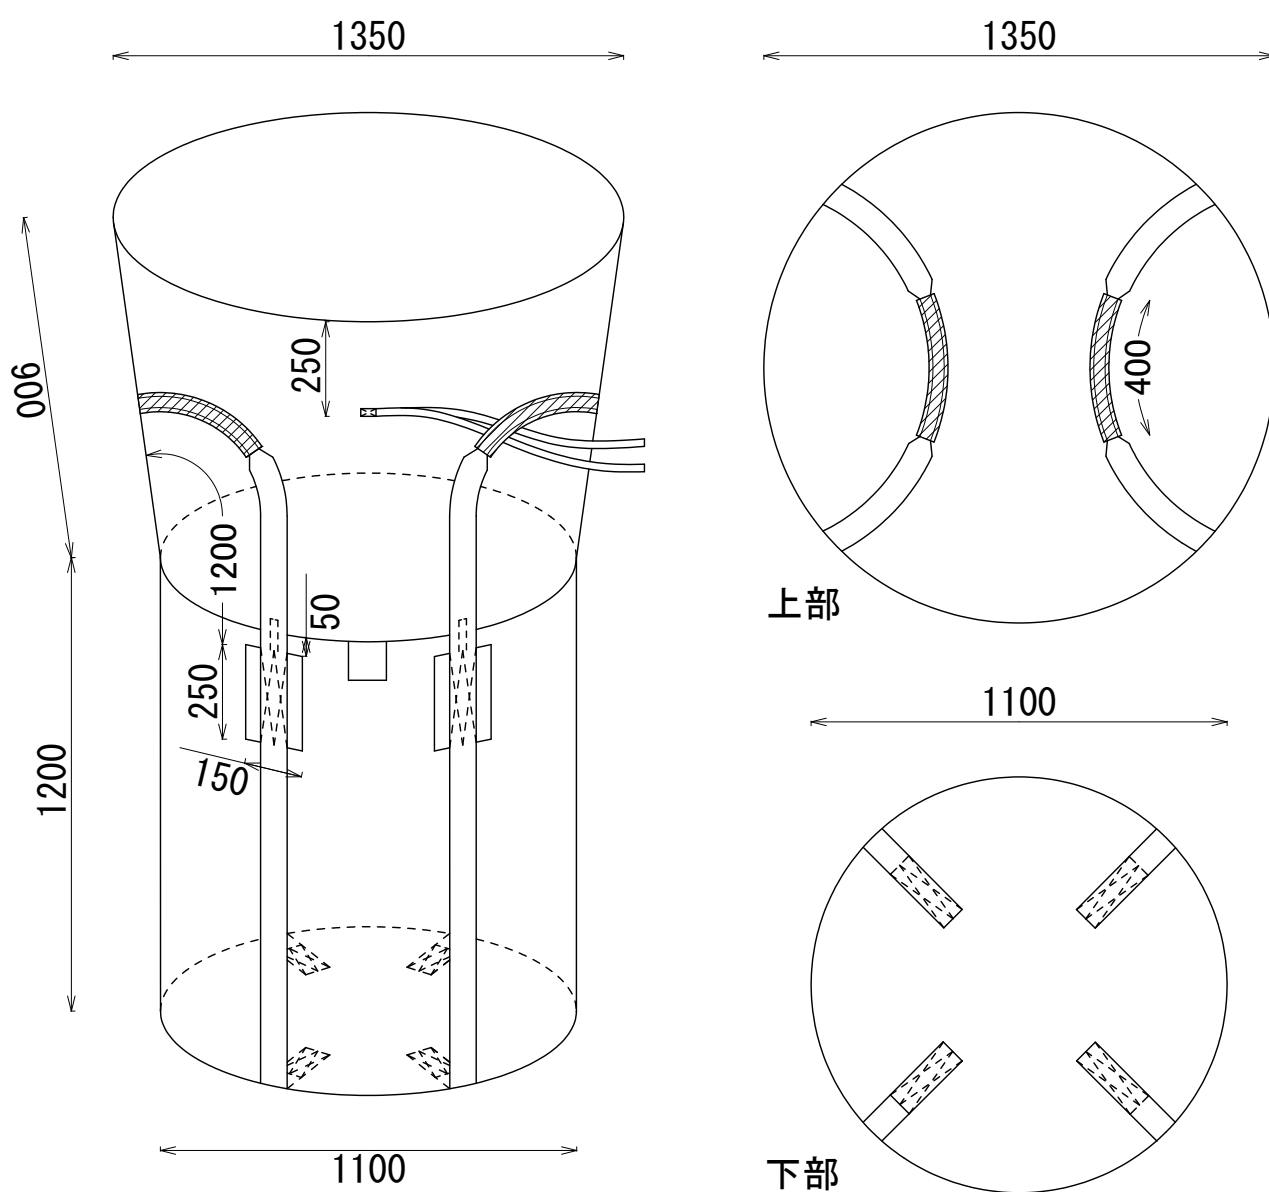

HS-002R-L-W 010714

丸型 (2本ベルト)

容量: 1140 L      1000kgタイプ

株式会社 平成