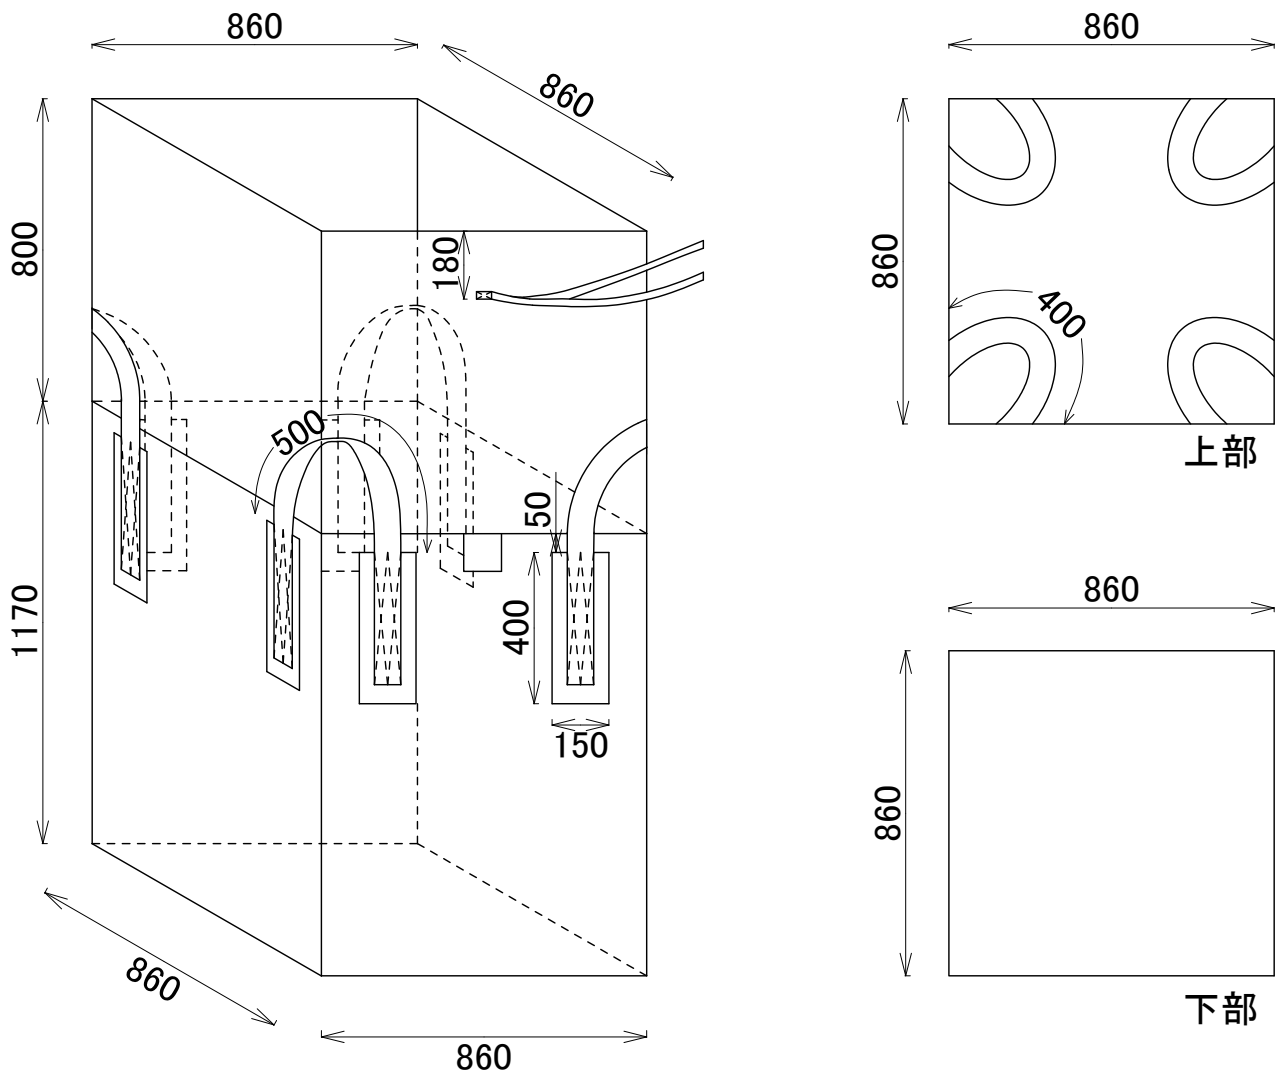

HS-004S 290911

角型 (4本ベルト)

容量:865 L (実質:1038 L)

500kgタイプ

株式会社 平成